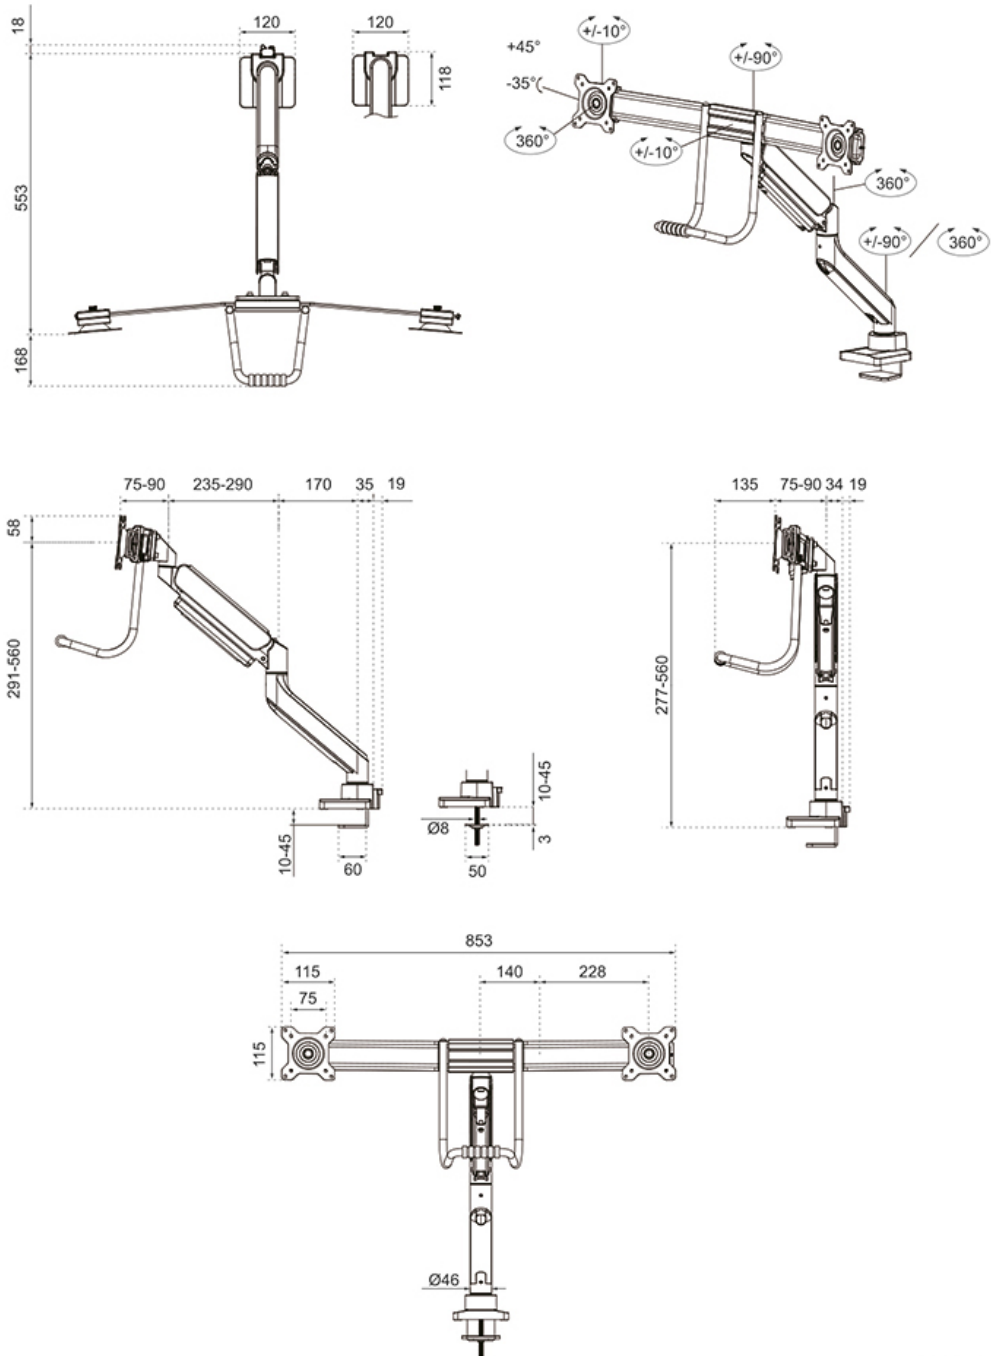

DS75-450BL2

NEOMOUNTS SUPPORTO DA SCRIVANIA

Neomounts

Measuring unit: mm