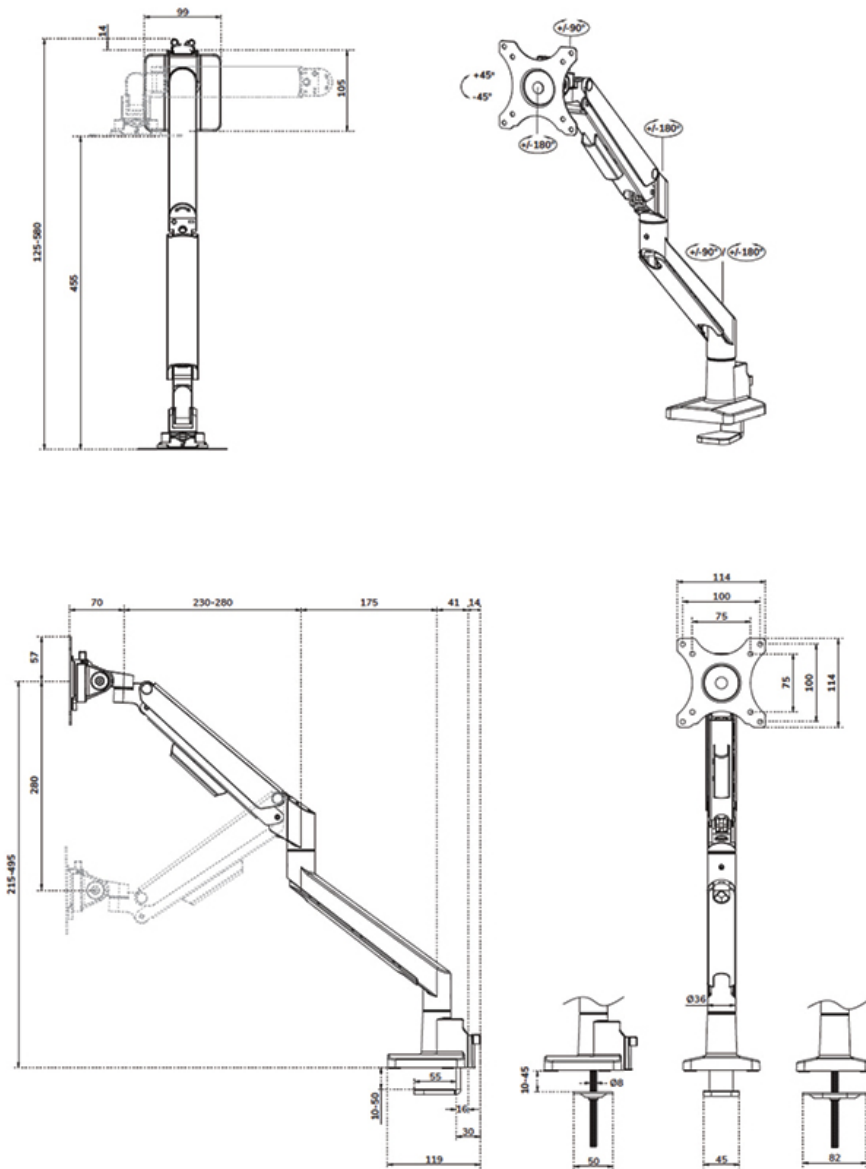

DS70-250WH1

NEOMOUNTS SUPPORTO DA SCRIVANIA

Neomounts

Measuring unit: mm