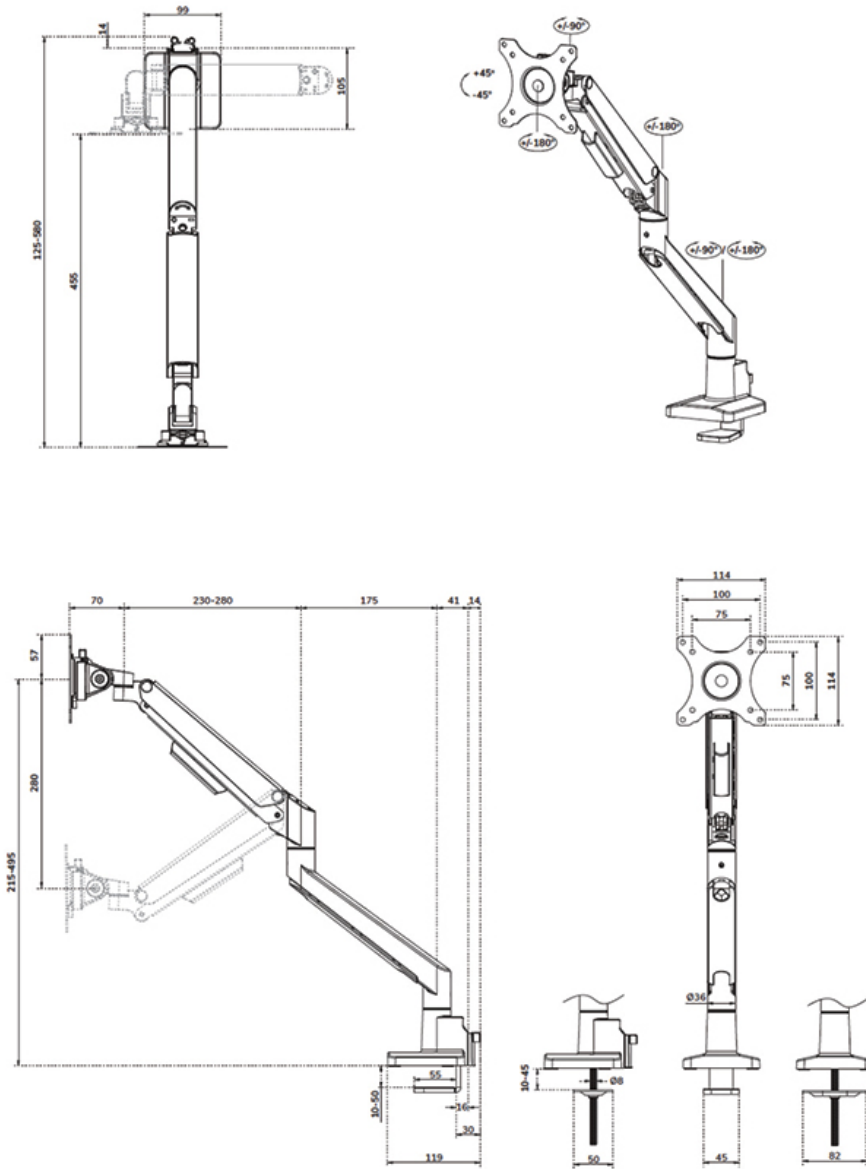

#### FUNZIONALITÀ

Tipologia	Mobilità completa
Regolazione altezza	21,5-49,5 cm
Regolazione della larghezza	91 cm
Regolazione della profondità	7-52,5 cm
Chiudibile	NON chiudibile
Inclinazione (gradi)	+45°, -45°
Perno (gradi)	+90°, -90°
Rotazione (gradi)	+180°, -180°
Altezza	55,2 cm
Larghezza	11,4 cm
Profondità	58 cm
Tipo di regolazione	Molla a gas

#### INFORMAZIONI

Colore	Nero
Materiale principale	Alluminio
Garanzia	5 anni
EAN code	8717371442927

\*Nota: le dimensioni in pollici segnalate sono solo indicative, combinate con il peso e le dimensioni VESA. Il peso massimo e la dimensione VESA sono restrizioni assolute per i prodotti e non devono essere superati.

Le eleganti piastre VESA nere del NEXT Slim si adattano perfettamente allo schermo e sono adatte a schermi VESA standard di 75x75 o 100x100 mm. Per i fori non standard, Neomounts ha a disposizione diverse piastre di adattamento VESA opzionali. Il sistema VESA Quick-Release consente di posizionare facilmente lo schermo, mentre il morsetto da tavolo topfix o il gommino assicurano un'installazione rapida e semplice.

Neomounts

Measuring unit: mm