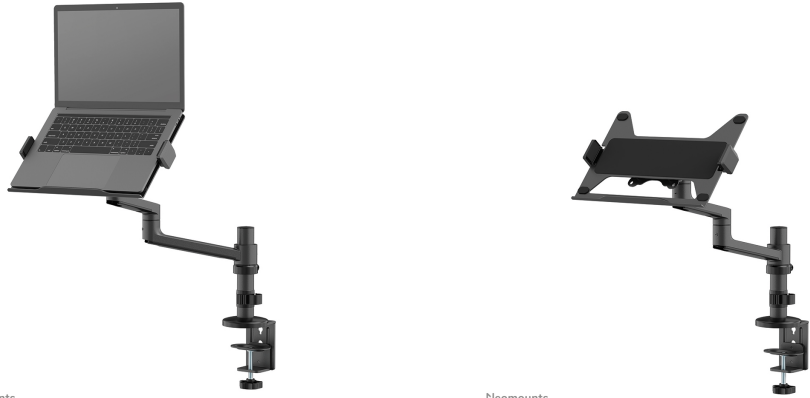

#### GENERALE

Dim. min. schermo*	11.6 inch
Dim. max. schermo*	17.3 inch
Peso massimo	5 kg (per schermo)
Schermi	1
Minimo VESA	75x75 mm
Massimo VESA	100x100 mm
Banco di montaggio	Occhiello Fascetta
Distanza dalla parete	16,2-49,4 cm

#### FUNZIONALITÀ

Regolazione altezza	24,5-38,8 cm
Regolazione della larghezza	41,3 cm
Regolazione della profondità	16,2-49,4 cm
Chiudibile	NON chiudibile
Inclinazione (gradi)	+90°, -30°
Perno (gradi)	+90°, -90°
Rotazione (gradi)	360°
Altezza	64,1 cm
Larghezza	46,5 cm
Profondità	49,4 cm
Tipo di regolazione	Manuale

### Neomounts DS20-425BL1 supporto da scrivania full motion per laptop 11,6-17,3" - Nero

Neomounts DS20-425BL1 NEXT Lite è un supporto da scrivania full motion per laptop fino a 17,3" con una capacità massima di 5 kg. Grazie alla versatile tecnologia di inclinazione (120°), rotazione (360°) e perno (180°), il supporto da scrivania può essere regolato all'altezza e all'angolo di visione ottimali per il laptop. Inoltre, il supporto è dotato di regolazione manuale dell'altezza e della profondità per creare la posizione di lavoro perfetta.

Grazie al braccio superiore corto T-Rex® del NEXT Lite, è necessaria una profondità minima se posizionato vicino a una parete o a un pannello divisorio. In questo modo lo schermo può essere posizionato più lontano dall'utente, con un vantaggio per gli occhi e lasciando più spazio per una postura di lavoro ergonomica. L'intelligente sistema interno di gestione dei cavi garantisce un passaggio ordinato dei cavi. Il DS20-425BL1 è dotato di un sistema VESA a rilascio facilitato per una facile installazione e viene fornito con un morsetto da tavolo e foro passante.