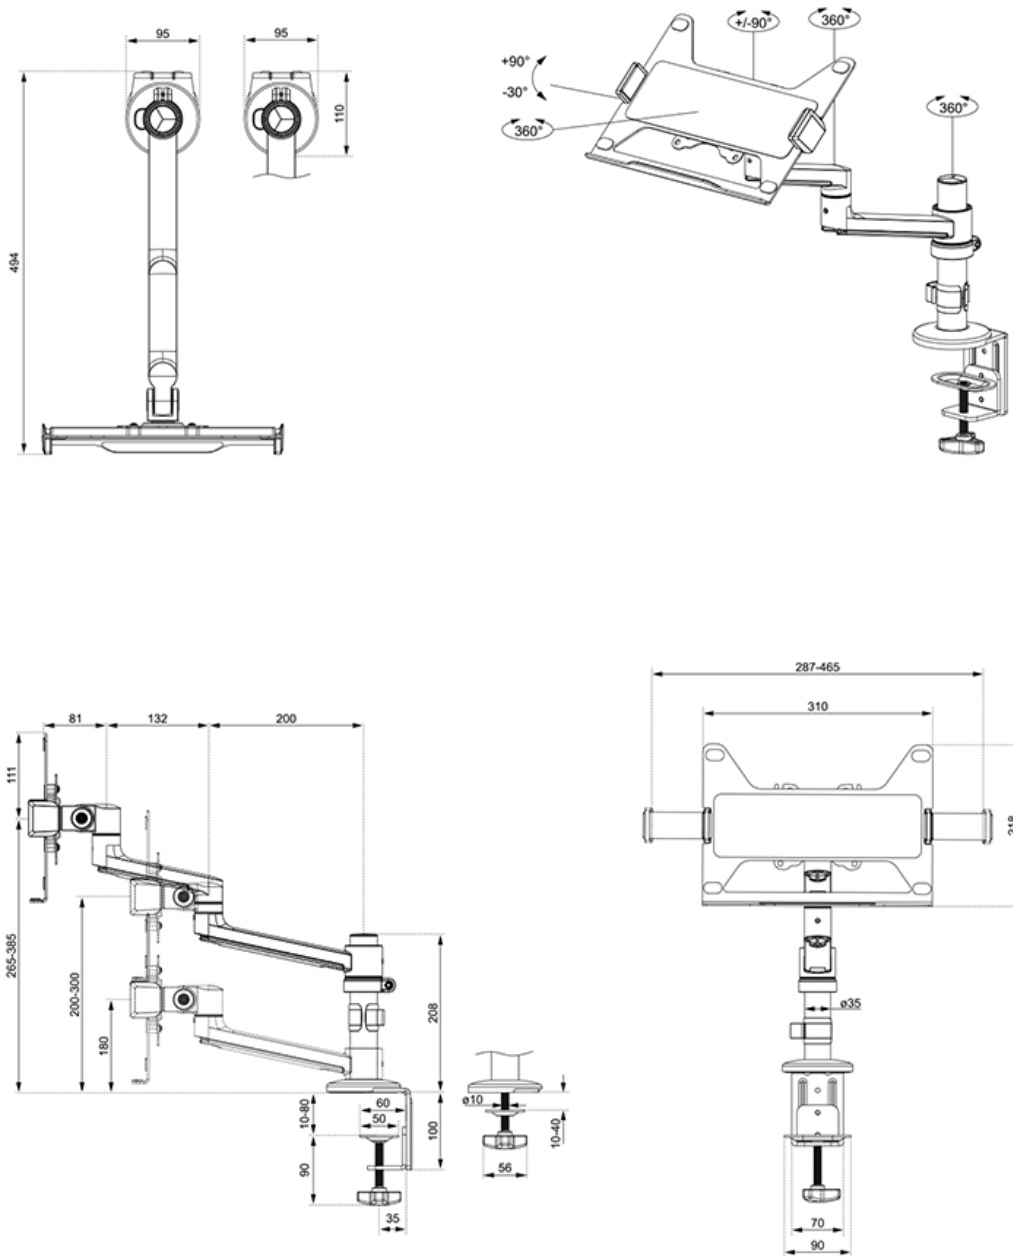

DS20-425BL1

NEOMOUNTS SUPPORTO DA SCRIVANIA PER

Neomounts

Measuring unit: mm