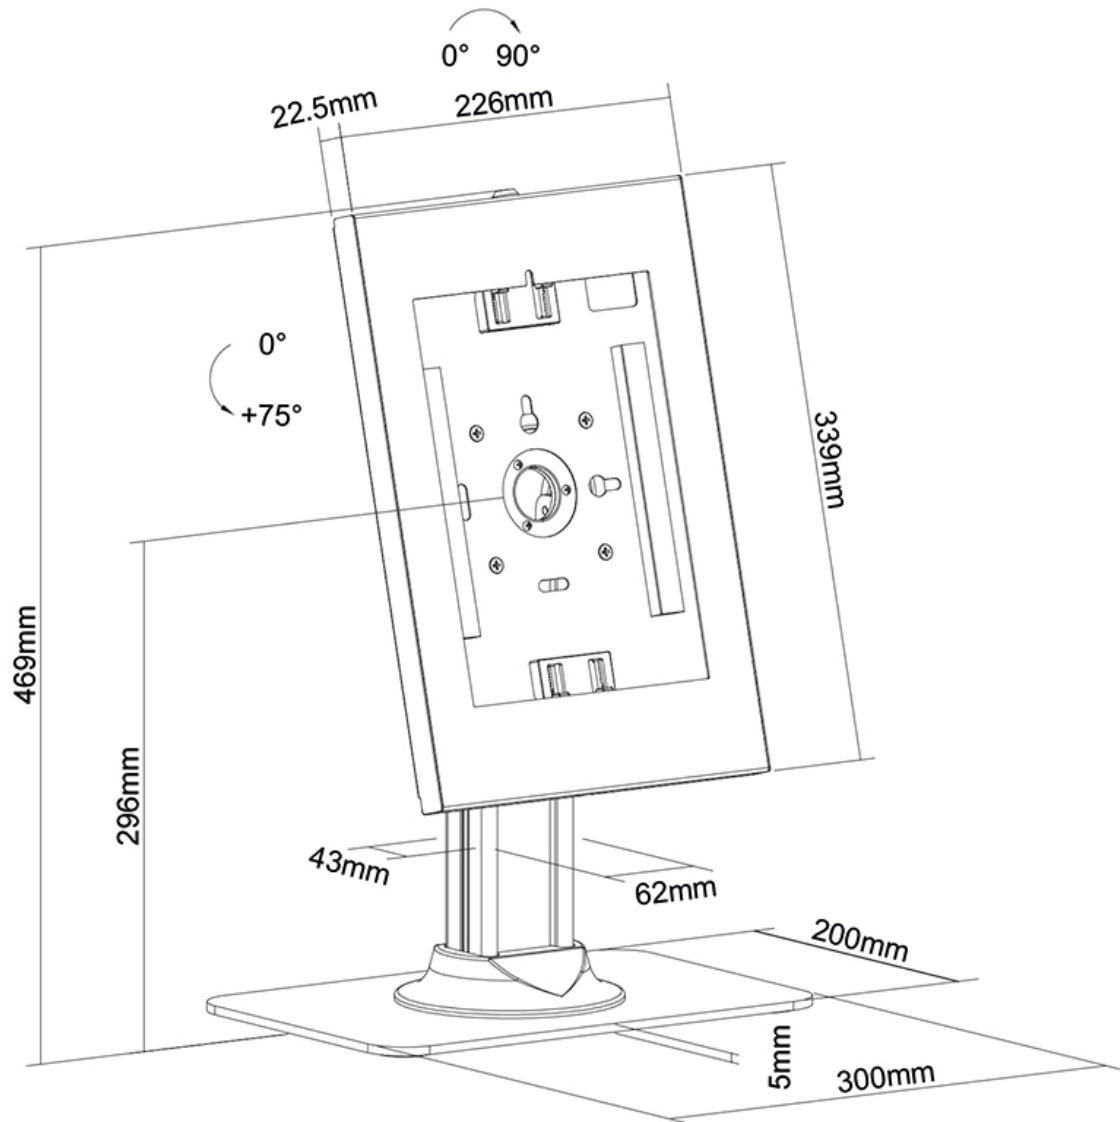

DS15-650WH1

PORTA TABLET DA TAVOLO NEOMOUNTS

Neomounts