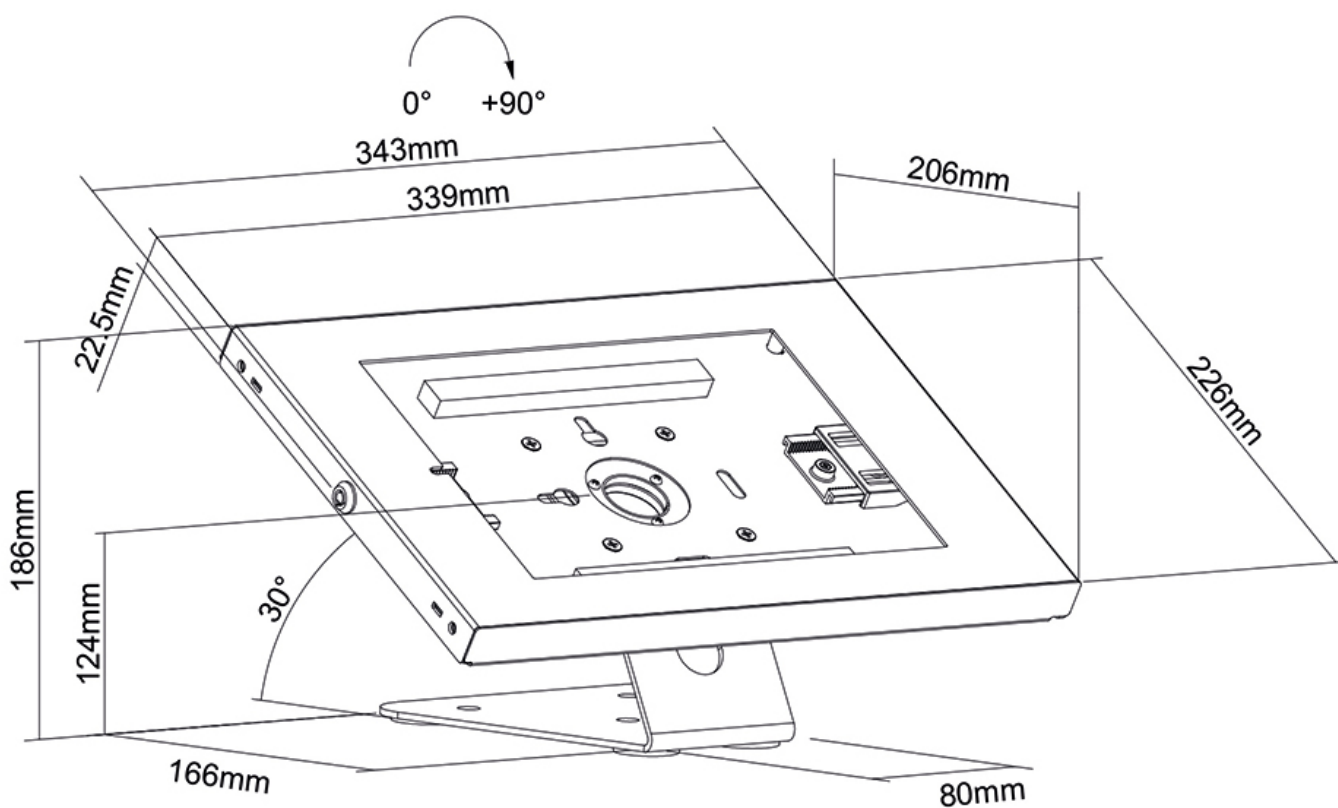

DS15-630WH1

PORTA TABLET DA TAVOLO/PARETE

Neomounts