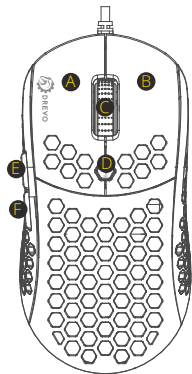

BOTONES DEL RATÓN

A : Botón izquierdo del ratón

B : Botón derecho del ratón

C : Rueda de desplazamiento

D : Botón de sensibilidad

E : Botón del ratón 5

F : Botón del ratón 6

ETAPAS DE DPI (puntos por pulgadas)

Pulse el botón del ratón D (Botón de sensibilidad)

ETAPA DE DPI	INDICADOR DE LUZ (Parpadeo)
400	Rojo
800	Verde
1000 (por defecto)	Azul
1200	Amarillo

1600	Púrpura
2000	Naranja
2400	Azul claro
3200	Blanco

RETROILUMINACIONES RGB

PULSE el botón del ratón C + F

EFECTOS DEL RGB			Estático (multicolor)
	Onda		Respiración
	Estático		Parpadeo
	Aurora		APAGADO

**Para el uso completo y las personalizaciones del producto, consulte la página www.drevo.net/dpc para descargar la última versión del software DREVO POWER CONSOLE (DPC).