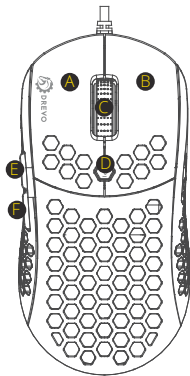

MAUSTASTEN

A : Linke Maustaste

B : Rechte Maustaste

C : Scrollrad

D: Empfindlichkeitstaste

E : Maustaste 5

F : Maustaste 6

DPI-STUFEN

Drücken Sie die Maustaste D (Empfindlichkeitstaste)

DPI-STUFE	LICHTANZEIGE (Blinkt)
400	Rot
800	Grün
1000 (Default)	Blau
1200	Gelb

1600	Lila
2000	Orange
2400	Hellblau
3200	Weiß

RGB-BELEUCHTUNGEN

DRÜCKEN SIE die Maustaste C + F

RGB-EFFEKTE			Statisch (mehrfarbig)
	Wellen		Atmend
	Statisch		Blinken
	Aurora		AUS

** Für die volle Nutzung und alle Anpassungen des Produkts, können Sie unter www.drevo.net/dpc die neueste Version der DREVO POWER CONSOLE (DPC) -Software herunterladen.