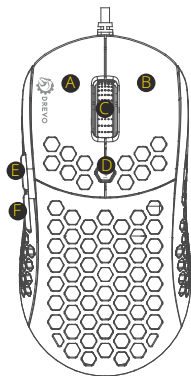

MOUSE BUTTONS

A : Tasto Sinistro del Mouse

B : Tasto Destro del Mouse

C : Rotellina di scorrimento

D: Tasto per la Sensibilità

E : Tasto 5 del Mouse

F : Tasto 6 del Mouse

LIVELLI DI DPI

Premi il tasto D del Mouse (Tasto per la Sensibilità)

LIVELLO DPI	INDICATORE LUMINOSO (Lampeggiante)
400	Rosso
800	Verde
1000 (Default)	Blu
1200	Giallo

1600	Viola
2000	Arancione
2400	Blu Chiaro
3200	Bianco

ILLUMINAZIONE RGB

PREMI Il tasto C del Mouse + F

EFFETTI RGB			
			Statico (Multi-Colore)
	Onda		Respiro
	Statico		Lampeggio
	Aurora		OFF

** Per il completo utilizzo e personalizzazione del prodotto, si prega di far riferimento al link www.drevo.net/dpc per scaricare l'ultima versione del software DREVO POWER CONSOLE (DPC).