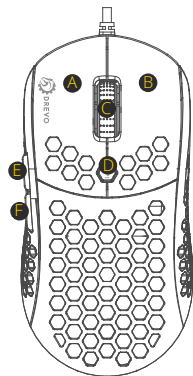

BOUTONS DE LA SOURIS

A : Bouton gauche de la souris

B : Bouton droit de la souris

C : Molette de défilement

D: Bouton de sensibilité

E : Bouton de la souris 5

F : Bouton de la souris 6

NIVEAUX DE DPI

Appuyer sur le bouton de la souris D (bouton de sensibilité)

NIVEAU DE DPI	INDICATEUR LUMINEUX (Clignotement)
400	Rouge
800	Vert
1000 (Default)	Bleu
1200	Jaune

1600	Violet
2000	Orange
2400	Bleu clair
3200	Blanc

ÉCLAIRAGES RGB

Appuyer sur les boutons de la souris C+F

EFFETS RGB			
			Statique (multicolore)
	Vague		Respiration
	Statique		Clignotement
	Aurore		Arrêt

**Pour des conseils d'utilisation et des personnalisations complètes du produit, veuillez consulter www.drevo.net/dpc afin de télécharger la dernière version du logiciel DREVO POWER CONSOLE(DPC).