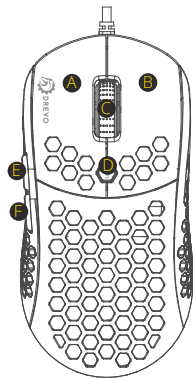

マウスボタン

A : 左マウスボタン

B : 右マウスボタン

C : スクロールホイール

D : 感度ボタン

E : マウスボタン5

F : マウスボタン6

DPIステージ

マウスボタンD(感度ボタン)を押します

DPIステージ	光インジケータ(点滅)
400	レッド
800	グリーン
1000 (デフォルト)	ブルー
1200	イエロー

1600	パープル
2000	オレンジ
2400	ライトブルー
3200	ホワイト

RGBイルミネーション

マウスボタンC+Fを押します

RGBエフェクト			静的(マルチカラー)
	ウェーブ		呼吸
	静的		点滅
	オーロラ		オフ

**製品を完全に使用してカスタマイズするには、www.drevo.net/dpcから最新バージョンのDREVO POWER CONSOLE (DPC) ソフトウェアをダウンロードしてください。