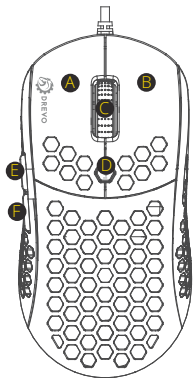

鼠标按键

A：鼠标左键

B：鼠标右键

C：滚轮

D：灵敏度按键

E：鼠标按键5

F：鼠标按键6

灵敏度等级

按压鼠标按键D（灵敏度按键）

灵敏度等级	灯光指示（闪烁）
400	红色
800	绿色
1000 (Default)	蓝色

1200	黄色
1600	紫色
2000	橙色
2400	浅蓝色
3200	白色

RGB背光

同时按鼠标按键C+F

RGB灯效			
	混彩流光		混彩常亮
	呼吸		呼吸
	单色常亮		闪烁
	霓虹		关闭

**为了充分使用产品以及其自定义功能，请访问www.drevo.net/dpc 下载DREVO POWER CONSOLE(DPC) 软件。