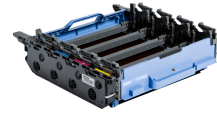

Brother DR-321CL confezione tamburo originale

Marchio : Brother

Codice prodotto: DR-321CL

Nome del prodotto : Brother DR-321CL confezione tamburo originale

- Tamburo originale Brother ad alta qualità
 - Stampa fino a 25.000 pagine
 - Ideale per garantire un risparmio costo-copia effettivo
- Confezione contenente il tamburo per nero, ciano, magenta e giallo Brother DR-321CL. Stampa fino a 25.000 pagine.

Brother DR-321CL confezione tamburo originale:

Quando si tratta di stampare in ufficio, puoi contare sulla confezione tamburo Brother DR-321CL con la certezza che la stampante continuerà a funzionare perfettamente e che le stampe saranno nitidissime. Usare forniture Brother è l'unico modo per garantire alla tua stampante la massima affidabilità.

Brother DR-321CL confezione tamburo originale. Tipo: Originale, Compatibilità marca: Brother, Compatibilità: Brother DCP-L8400CDN, DCP-L8450CDW, HL-L8250CDN, HL-L8350CDW, HL-L9200CDWT, HL-L9300CDWTT, MFC-L8650CDW, MFC-L8850CDW, MFC-L9550CDWT,...