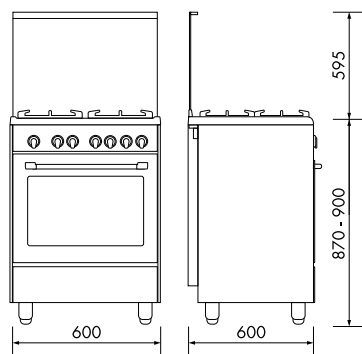

DMW 64 ED

BIANCO

Coperchio in cristallo
Piano smaltato stampato
4 fuochi gas - Griglia riduzione
Griglie in **piattina larga finitura mat** (opaca)
Contaminuti 60' con segnale acustico
Forno **elettrico multifunzione** in classe A (7F)
Funzione ECO - Luce interna alogena
Ventilazione tangenziale di raffreddamento
Cassetto scaldavivande
Piedoni regolabili
Accessori: leccarda, griglia piana
Cavità forno 57 litri
Dimensioni (cm): 60x60xH87/90
Optional:
kit piedoni ribassati cod.6306605 per
installazione in cucine con altezza da 85 cm

DMX 64 ED

ACCIAIO INOX