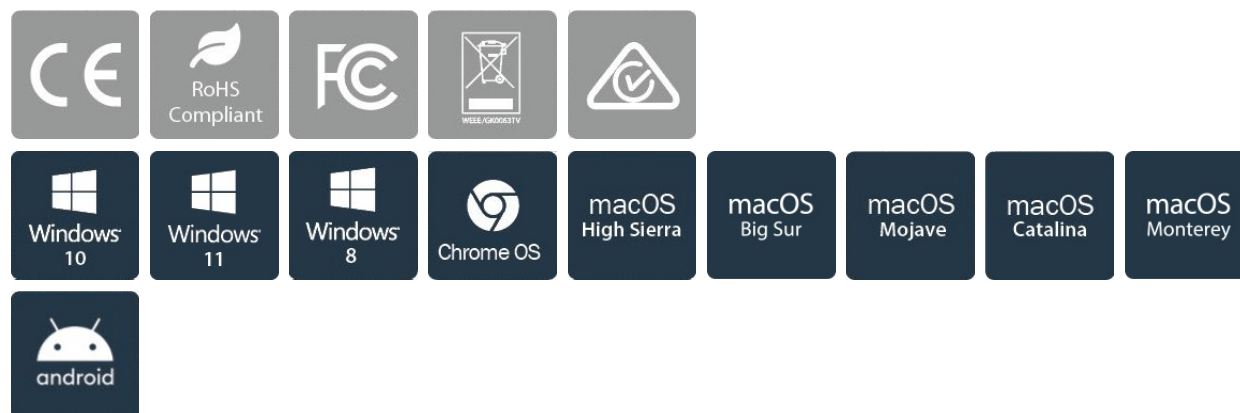

gratuito a vita.

Nota: per garantire la funzionalità completa dell'adattatore, la porta USB-C del computer laptop deve supportare la tecnologia USB Power Delivery.

Certificazioni, report e compatibilità

Applicazioni

Caratteristiche

- **FUNZIONALITÀ 5 IN 1:** adattatore multiporta USB-C con uscita video HDMI 4K 30 Hz, hub USB 3.1/3.2 Gen 1 a 5 Gbps con 1 porta USB-A (ricarica rapida BC 1.2) e 1x USB-C (alimentazione + dati), slot per lettore di schede SD e MicroSD (µSD) e PD a 100 W
- **CONNESSIONE HOST USB-C SENZA CAVI:** connettore USB-C retrattile incorporato con interruttore per una connessione diretta a MacBook Pro 2018/2019, MacBook Air 2020 (processore Intel e chip M1); utilizza 1 porta USB-C, lasciando 1 porta TB3 per gli accessori
- **PRESTAZIONI AFFIDABILI:** alimentato tramite bus USB-C o adattatore esterno; pass-through PD 3.0 a 100 W di cui 8 riservati all'adattatore per evitare sfarfallio video, interruzioni o eccessivo assorbimento di potenza dei dispositivi; 92W per la ricarica
- **PORTATILE E COMPATTO:** grazie al suo design sottile, è trasportabile in una borsa per computer laptop con la porta USB-C incassata o può essere lasciato collegato al laptop per un pratico utilizzo durante gli spostamenti, da casa e durante i viaggi di lavoro
- **AMPIA COMPATIBILITÀ:** dotato di funzione di installazione automatica dei driver, questo adattatore universale supporta tutti i principali sistemi operativi come Windows, macOS, iPadOS, Chrome OS; funziona con tablet, Chromebook, laptop Thunderbolt 3 e USB-C

Hardware