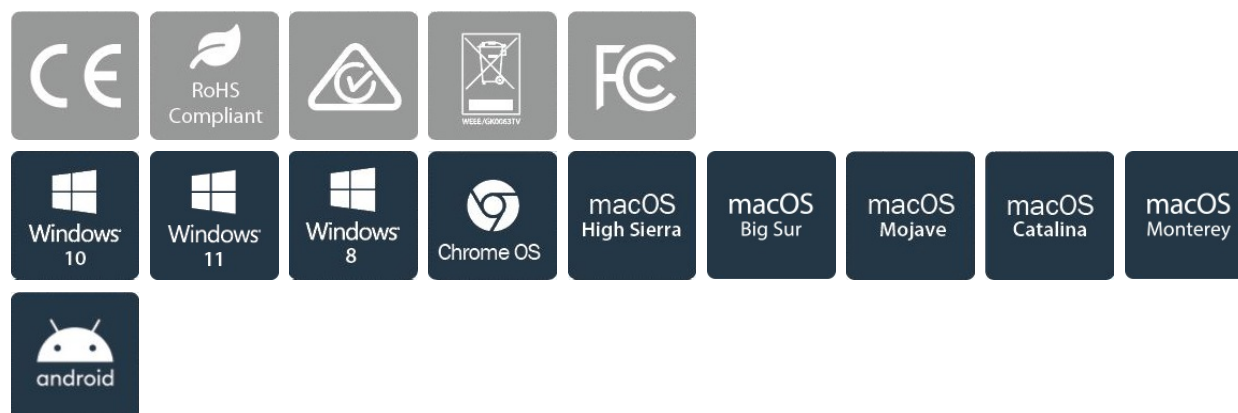

Nota: per garantire la funzionalità completa dell'adattatore, la porta USB-C del computer laptop deve supportare la tecnologia USB Power Delivery.

Certificazioni, report e compatibilità

Applicazioni

Caratteristiche

- **ADATTATORE MULTIPORTA 6 IN 1:** adattatore USB-C con uscita video HDMI 4K 30 Hz, 2 porte USB-A (USB 3.1 Gen 1 da 5 Gbps e ricarica BC 1.2), 1 porta USB-C (dati + Power Delivery 3.0 a 100 W), lettore per schede MicroSD e SD; funziona con monitor UltraWide
- **CAVO EXTRA LUNGO:** mini docking station USB-C con cavo integrato da 30 cm per coprire un raggio maggiore e ridurre la tensione su porte/connettori di dispositivi 2-in-1 come Surface Pro 7, iPad Pro, HP Elite x2 e computer laptop posizionati su alzate
- **PRESTAZIONI AFFIDABILI:** alimentato tramite bus USB o mediante adattatore di alimentazione USB-C esterno; pass-through PD 3.0 a 100 W di cui 12 W riservati all'adattatore per evitare sfarfallio video, interruzioni etc; fino a 88W per la ricarica del laptop
- **AMPIA COMPATIBILITÀ:** compatibile con laptop, Ultrabook e Chromebook con tecnologia USB-C, nonché laptop Thunderbolt 3 di marche come HP, Dell, Lenovo, MacBook (processore Intel e chip M1) e Surface; funziona con Windows, macOS, iPadOS, Android e Chrome OS
- **PORTATILE E COMPATTO:** grazie al suo design, l'adattatore multiporta USB Type-C può essere trasportato in una borsa per computer laptop ed è quindi una soluzione pratica per gli spostamenti tra ufficio, home office, aree di lavoro condivise e per i viaggi

---

Hardware

Norme di garanzia

3 Years