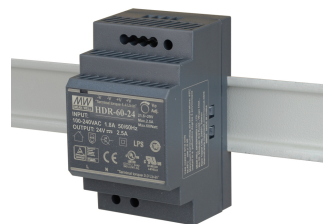

D-Link DIS-H60-24 alimentatore per computer 60 W Nero

Marchio : D-Link

Codice prodotto: DIS-H60-24

Nome del prodotto : DIS-H60-24

D-Link DIS-H60-24. Potenza totale: 60 W, Tensione di ingresso AC: 85 - 264 V, Frequenza di ingresso AC: 47 - 63 Hz. Colore del prodotto: Nero. Larghezza: 52,5 mm, Profondità: 54,5 mm, Altezza: 90 mm. Altitudine di funzionamento: 0 - 2000 m, Tempo di ascesa: 50 ms

Gestione energetica		Condizioni ambientali	
Potenza totale *	60 W	Intervallo di temperatura	-40 - 85 °C
Tensione di ingresso AC *	85 - 264 V	Range di umidità di funzionamento	20 - 90%
Frequenza di ingresso AC	47 - 63 Hz	Umidità	10 - 95%
Corrente d'ingresso	1.2 A	Dimensioni e peso	
Fattore di potenza	0,98	Larghezza	52,5 mm
Tempo di attesa	30 ms	Profondità	54,5 mm
Efficienza	90%	Altezza	90 mm
Funzionalità di protezione dell'alimentazione	Sovraccarico, Sovraccarico	Dati logistici	
Design		Codice del Sistema Armonizzato (SA)	84733020
Colore del prodotto	Nero	Altre caratteristiche	
Condizioni ambientali		Altitudine di funzionamento	0 - 2000 m
Intervallo temperatura di funzionamento	-30 - 70 °C	Tempo di ascesa	50 ms