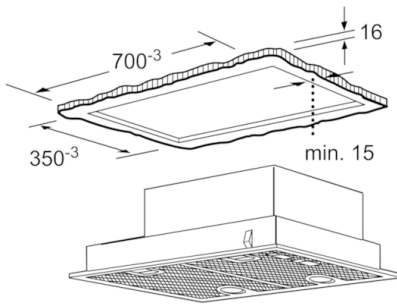

Serie | 4, Cappa aspirante tradizionale, 75 cm, grigio metallizzato
DHL755BL

Dimensioni in mm