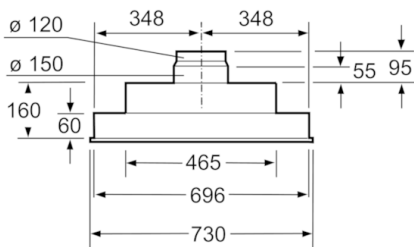

Dati tecnici

Tipologia :	Tradizionale
Certificati di omologazione :	CE, VDE
Lunghezza del cavo di alimentazione elettrica (cm) :	130
Dimensioni del vano per l'installazione (AxLxP) (mm) :	255mm x 700mm x 350mm
Dist.min.dal fornello elettr. :	650
Dist.min.dal fornello gas :	650
Peso netto (kg) :	8,114
Tipo di controllo :	meccanico
Massima potenza espulsione aria (m ³ /h) :	379
Massima potenza ricircolo aria con con stadio intensivo (m ³ /h) :	408
Massima potenza ricircolo aria (m ³ /h) :	278
Massima potenza espulsione aria con stadio intensivo (m ³ /h) :	638
Numero di luci :	2
Rumorosità (db(A) re 1 pW) :	56
Diametro dello sbocco d'uscita dell'aria (mm) :	120 / 150
Materiale del filtro grassi :	Washable aluminium
Codice EAN :	4242005123377
Dati nominali collegamento elettrico (W) :	206
Corrente (A) :	10
Tensione (V) :	220-240
Frequenza (Hz) :	50
Tipo di spina :	Schuko
Tipo di installazione :	Da incasso

**In accordo con il Regolamento Delegato (UE) N. 65/2014*

Serie | 4, Cappa aspirante tradizionale, 75 cm, grigio metallizzato
DHL755BL

Dimensioni in mm

Dimensioni in mm

Dimensioni in mm

* Dal bordo superiore del supporto pentole

Dimensioni in mm