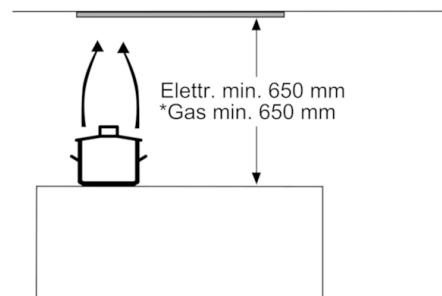

Dati tecnici

Tipologia :	Tradizionale
Certificati di omologazione :	CE, VDE
Lunghezza del cavo di alimentazione elettrica (cm) :	130
Dimensioni del vano per l'installazione (AxLxP) (mm) :	255mm x 700mm x 350mm
Dist.min.dal fornello elettr. :	650
Dist.min.dal fornello gas :	650
Peso netto (kg) :	8,114
Tipo di controllo :	meccanico
Massima potenza espulsione aria (m ³ /h) :	379
Massima potenza ricircolo aria con con stadio intensivo (m ³ /h) :	408
Massima potenza ricircolo aria (m ³ /h) :	278
Massima potenza espulsione aria con stadio intensivo (m ³ /h) :	638
Numero di luci :	2
Rumorosità (db(A) re 1 pW) :	56
Diametro dello sbocco d'uscita dell'aria (mm) :	120 / 150
Materiale del filtro grassi :	Washable aluminium
Codice EAN :	4242005123377
Dati nominali collegamento elettrico (W) :	206
Corrente (A) :	10
Tensione (V) :	220-240
Frequenza (Hz) :	50
Tipo di spina :	Schuko
Tipo di installazione :	Da incasso

**In accordo con il Regolamento Delegato (UE) N. 65/2014*

Serie | 4, Cappa aspirante tradizionale, 75 cm, grigio metallizzato
DHL755BL

Dimensioni in mm

Dimensioni in mm

Dimensioni in mm

* Dal bordo superiore del supporto pentole

Dimensioni in mm