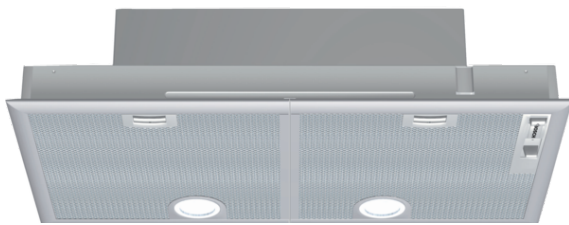

**Serie | 4, Cappa aspirante
tradizionale, 75 cm, grigio
metallizzato
DHL755BL**

Accessori opzionali

DHZ7305 : Filtro antiodore standard
DHZ7402 : Aiuto d'assem. p. elem. funz. estern.

**Cappa con ampie possibilità di montaggio
sia su per cucine ad isola sia per
installazioni a parete.**

- **Potenza di espulsione aria:** 638 m³/h, potente e veloce da assicurare in continuo aria pulita alla tua cucina.
- **Illuminazione LED:** luce perfetta per illuminare il tuo piano cottura risparmiando energia.
- **Programma intensivo:** rimuove i forti odori in modo veloce ed efficiente.
- Particolarmente silenziosa. Alte performances con solo 43 dB.

**Serie | 4, Cappa aspirante tradizionale, 75
cm, grigio metallizzato
DHL755BL**

**Cappa con ampie possibilità di montaggio
sia su per cucine ad isola sia per installazioni
a parete.**

Caratteristiche Principali

- Per installazione in pensili
- Cappa aspirante a scomparsa, grigio metallizzato, 73 cm
- Funzionamento ad espulsione o a ricircolo d'aria
- 3 velocità di funzionamento, 1 stadio intensivo
- 2 motori
- Filtro grassi metallico con cornice in alluminio, lavabile in lavastoviglie