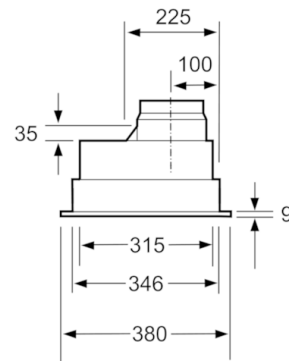

Dati tecnici

Tipologia :	Tradizionale
Certificati di omologazione :	CE, VDE
Lunghezza del cavo di alimentazione elettrica (cm) :	130
Dimensioni del vano per l'installazione (AxLxP) (mm) :	255mm x 700mm x 350mm
Dist.min.dal fornello elettr. :	650
Dist.min.dal fornello gas :	650
Peso netto (kg) :	8,114
Tipo di controllo :	meccanico
Massima potenza espulsione aria (m ³ /h) :	379
Massima potenza ricircolo aria con con stadio intensivo (m ³ /h) :	408
Massima potenza ricircolo aria (m ³ /h) :	278
Massima potenza espulsione aria con stadio intensivo (m ³ /h) :	638
Numero di luci :	2
Rumorosità (db(A) re 1 pW) :	56
Diametro dello sbocco d'uscita dell'aria (mm) :	120 / 150
Materiale del filtro grassi :	Washable aluminium
Codice EAN :	4242005123377
Dati nominali collegamento elettrico (W) :	206
Corrente (A) :	10
Tensione (V) :	220-240
Frequenza (Hz) :	50
Tipo di spina :	Schuko
Tipo di installazione :	Da incasso

**In accordo con il Regolamento Delegato (UE) N. 65/2014*

Serie | 4, Cappa aspirante tradizionale, 75 cm, grigio metallizzato
DHL755BL

Dimensioni in mm

Dimensioni in mm

Dimensioni in mm

* Dal bordo superiore del supporto pentole

Dimensioni in mm