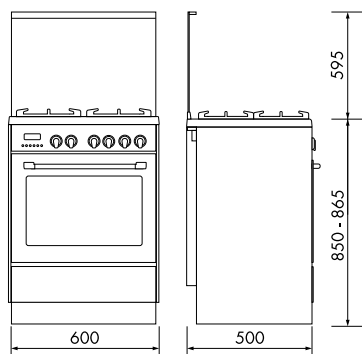

DGX 65 ED ACCIAIO INOX

Coperchio in cristallo
 Piano acciaio inox sciolato
 4 fuochi gas
 Griglie smaltate nero
 Contaminuti 60' con segnale acustico
 Forno **gas statico termostato** in classe A (3F)
 Grill elettrico **termostato**
 Luce interna alogena
 Porta doppio vetro con vetro interno estraibile
 Cassetto scaldavivande
 Accessori: leccarda, griglia piana
 Cavità forno 60 litri con telai laterali
 Dimensioni (cm): 60x50xH85

GAS

60 x 50

ELETRICA MULTIFUNZIONE

60 x 50

DEMW 65 ED BIANCO

Coperchio in cristallo
 Piano acciaio inox sciolato
 4 fuochi gas
 Griglie smaltate nero
 Contaminuti 60' con segnale acustico
 Forno **elettrico multifunzione** in classe A (8F)
Funzione termoventilata 3D
 Funzione ECO
 Luce interna alogena
 Ventilazione tangenziale di raffreddamento
 Porta doppio vetro con vetro interno estraibile
 Cassetto scaldavivande
 Accessori: leccarda, griglia piana
 Cavità forno 57 litri con telai laterali
 Dimensioni (cm): 60x50xH85