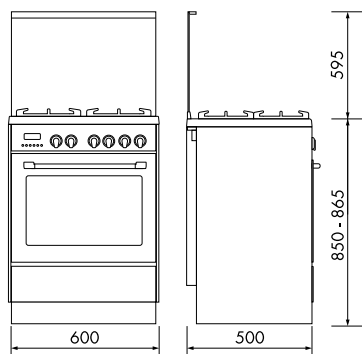

DGX 65 ED ACCIAIO INOX

Coperchio in cristallo
 Piano acciaio inox sciolato
 4 fuochi gas
 Griglie smaltate nero
 Contaminuti 60' con segnale acustico
 Forno **gas statico termostato** in classe A (3F)
 Grill elettrico **termostato**
 Luce interna alogena
 Porta doppio vetro con vetro interno estraibile
 Cassetto scaldavivande
 Accessori: leccarda, griglia piana
 Cavità forno 60 litri con telai laterali
 Dimensioni (cm): 60x50xH85

GAS

60 x 50

ELETRICA MULTIFUNZIONE

60 x 50

DEMW 65 ED BIANCO

Coperchio in cristallo
 Piano acciaio inox sciolato
 4 fuochi gas
 Griglie smaltate nero
 Contaminuti 60' con segnale acustico
 Forno **elettrico multifunzione** in classe A (8F)
Funzione termoventilata 3D
 Funzione ECO
 Luce interna alogena
 Ventilazione tangenziale di raffreddamento
 Porta doppio vetro con vetro interno estraibile
 Cassetto scaldavivande
 Accessori: leccarda, griglia piana
 Cavità forno 57 litri con telai laterali
 Dimensioni (cm): 60x50xH85