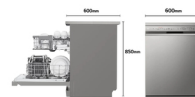

LG DF242FPS lavastoviglie Libera installazione 14 coperti D

Marchio : LG

Codice prodotto: DF242FPS

Nome del prodotto : DF242FPS

LG DF242FPS. Posizionamento dell'apparecchio: Libera installazione, Dimensione: Dimensione massima (60 cm), Colore della porta: Stainless steel. Numero di coperti: 14 coperti, Classe emissione rumore: C, Emissione acustica: 46 dB. Regolazione piedini: 3 cm. Classe efficienza energetica: D, Consumo di acqua per ciclo: 9,9 L, Consumo energetico per 100 cicli: 85 kWh. Larghezza: 600 mm, Profondità: 600 mm, Altezza: 850 mm