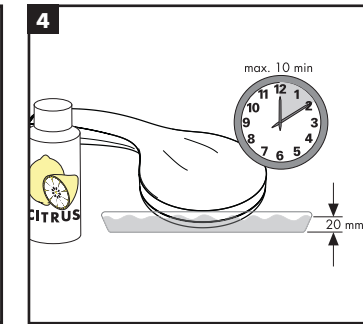

Service

5

hansgrohe

Hansgrohe · Auestraße 5 - 9 · D-77761 Schiltach
Telefon +49 (0) 78 36/51-1282 · Telefax +49 (0) 7836/511440
E-Mail: info@hansgrohe.com · Internet: www.hansgrohe.com

11/2018
9.02428.06

hansgrohe

- **DE** Montageanleitung
- **FR** Instructions de montage
- **EN** assembly instructions
- **IT** Istruzioni per l'installazione
- **ES** Instrucciones de montaje
- **NL** Handleiding
- **DK** Monteringsvejledning
- **PT** Manual de Instalação
- **PL** Instrukcja montażu
- **CS** Montážní návod
- **SK** Montážny návod
- **ZH** 组装说明
- **RU** Инструкция по монтажу
- **HU** Szerelési útmutató
- **FI** Asennusohje
- **SV** Monteringsanvisning
- **LT** Montavimo instrukcijos
- **HR** Uputstva za instalaciju
- **TR** Montaj kılavuzu
- **RO** Instrucțiuni de montare
- **EL** Οδηγία συναρμολόγησης
- **SL** Navodila za montažo
- **ET** Paigaldusjuhend
- **LV** Montāžas instrukcija
- **SR** Uputstvo za montažu
- **NO** Montasjeveiledning
- **BG** Инструкция за употреба
- **SQ** Udhëzime rreth montimit
- **AR** تعليمات التجميع