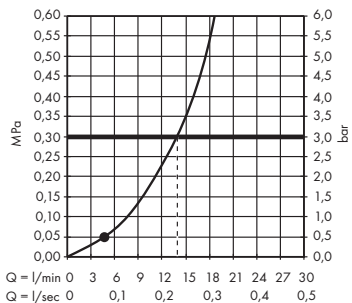

DE	Reinigungsempfehlung / Garantie / Kontakt
FR	Recommandation pour le nettoyage / Garanties / Contact
EN	Cleaning recommendation / Warranty / Contact
IT	Raccomandazione di pulizia / Garanzia / Contatto
ES	Recomendaciones para la limpieza / Garantía / Contacto
NL	Aanbevelingen inzake reiniging / Garantie / Contact
DK	Rensning, anbefaling / Garanti / Kontakt
PT	Recomendações de limpeza / Garantia / Contacto
PL	Zalecenie dotyczące pielęgnacji / Gwarancja / Kontakt
CS	Doporučení k čištění / Záruka / Kontakt
SK	Odporúčania pre čistenie / Záruka / Kontakt
ZH	清洁指南 / 担保 / 接触
RU	Рекомендации по очистке / Гарантия / Контакты
HU	Tisztítási tanácsok / Garancia / érintkezés
FI	Puhdistussuositus / Takuu / Kosketus
SV	Rengöringsrekommendationer / Garanti / Contacto
LT	Valymo rekomendacijos / Garantija / Kontaktai
HR	Preporuke za čišćenje / Garancija / Kontakt
TR	Temizleme önerisi / Garanti / Temas
RO	Recomandări pentru curățare / Garanție / Contact
EL	Σύσταση καθαρισμού / Εγγύηση / επαφή
SL	Priporočilo za čiščenje / Garancija / Kontakt
ET	Puhastussuovitused / Garantii / Kontakt
LV	Tīrīšanas ieteikumi / Garantija / Kontakti
SR	Preporuke za čišćenje / Garancija / Kontakt
NO	Anbefaling for rengjøring / Garanti / Kontakt
BG	Препоръка за почистване / Гаранция / Контакт
SQ	Këshilla rreth pastrimit / Garancia / Kontakt
KO	세정시 권장사항 / 품질보증 / 접촉
AR	توصيات التنظيف / الضمان (الولايات المتحدة الأمريكية) / اتصال

www.hansgrohe.com/cleaning-recommendation

www.hansgrohe.com/cleaning-recommendation

www.hansgrohe.com/cleaning-recommendation

www.hansgrohe.com/cleaning-recommendation

Service