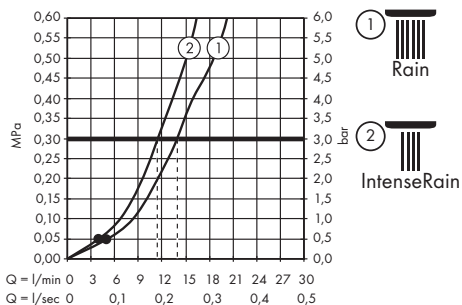

Crometta 1jet 26331XXX

Crometta Vario 26330XXX