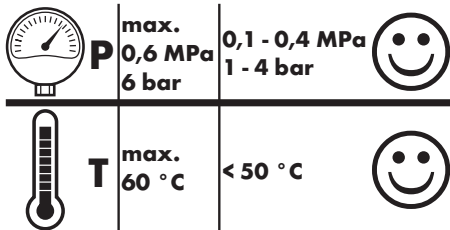

DE	Reinigungsempfehlung / Garantie / Kontakt
FR	Recommandation pour le nettoyage / Garanties / Contact
EN	Cleaning recommendation / Warranty / Contact
IT	Raccomandazione di pulizia / Garanzia / Contatto
ES	Recomendaciones para la limpieza / Garantía / Contacto
NL	Aanbevelingen inzake reiniging / Garantie / Contact
DK	Rensning, anbefaling / Garanti / Kontakt
PT	Recomendações de limpeza / Garantia / Contacto
PL	Zalecenie dotyczące pielęgnacji / Gwarancja / Kontakt
CS	Doporučení k čištění / Záruka / Kontakt
SK	Odporúčania pre čistenie / Záruka / Kontakt
ZH	清洁指南 / 担保 / 接触
RU	Рекомендации по очистке / Гарантия / Контакты
HU	Tisztítási tanácsok / Garancia / érintkezés
FI	Puhdistussuositus / Takuu / Kosketus
SV	Rengöringsrekommendationer / Garanti / Contacto
LT	Valymo rekomendacijos / Garantija / Kontaktai
HR	Preporuke za čišćenje / Garancija / Kontakt
TR	Temizleme önerisi / Garanti / Temas
RO	Recomandări pentru curățare / Garanție / Contact
EL	Σύσταση καθαρισμού / Εγγύηση / επαφή
SL	Priporočilo za čiščenje / Garancija / Kontakt
ET	Puhastussuovitused / Garantii / Kontakt
LV	Tīrīšanas ieteikumi / Garantija / Kontakti
SR	Preporuke za čišćenje / Garancija / Kontakt
NO	Anbefaling for rengjøring / Garanti / Kontakt
BG	Препоръка за почистване / Гаранция / Контакт
SQ	Këshilla rreth pastrimit / Garancia / Kontakt
KO	세정시 권장사항 / 품질보증 / 접촉
AR	توصيات التنظيف / الضمان (الولايات المتحدة الأمريكية) / اتصال

www.hansgrohe.com/cleaning-recommendation

www.hansgrohe.com/cleaning-recommendation

www.hansgrohe.com/cleaning-recommendation

www.hansgrohe.com/cleaning-recommendation

Service