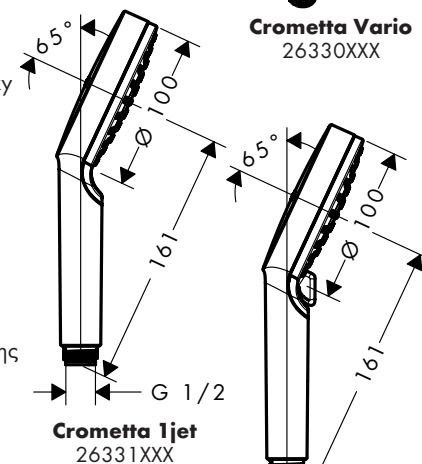

- **DE** Montageanleitung
- **FR** Instructions de montage
- **EN** assembly instructions
- **IT** Istruzioni per Installazione
- **ES** Instrucciones de montaje
- **NL** Handleiding
- **DK** Monteringsvejledning
- **PT** Manual de Instalação
- **PL** Instrukcja montażu
- **CS** Montážní návod
- **SK** Montážny návod
- **ZH** 组装说明
- **RU** Инструкция по монтажу
- **HU** Szerelési útmutató
- **FI** Asennusohje
- **SV** Monteringsanvisning
- **LT** Montavimo instrukcijos
- **HR** Uputstva za instalaciju
- **TR** Montaj kılavuzu
- **RO** Instrucțiuni de montare
- **EL** Οδηγία συναρμολόγησης
- **SL** Navodila za montažo
- **ET** Paigaldusjuhend
- **LV** Montāžas instrukcija
- **SR** Uputstvo za montažu
- **NO** Montasjeveiledning
- **BG** Инструкция за употреба
- **SQ** Udhëzime rreth montimit
- **AR** تعليمات التجميع

Crometta 1jet
26331XXX