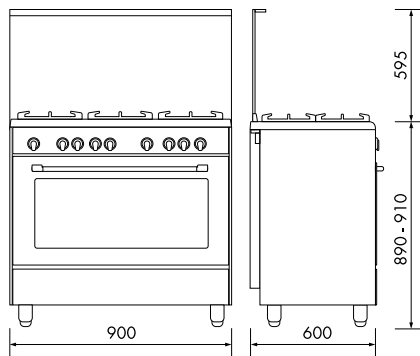

DEMW 96 ED

BIANCO

Coperchio in cristallo
 Piano smaltato stampato
 5 fuochi a gas con **tripla corona**
 Griglie in **piattina larga finitura mat** (opaca)
 Griglia riduzione
 Contaminuti 60' con segnale acustico
 Forno **elettrico multifunzione** in classe A (7F)
 Funzioni ECO - Luce interna alogena
 Ventilazione tangenziale di raffreddamento
 Vano scaldavivande
 Piedoni regolabili
 Accessori: griglia cromata, leccarda
 Cavit  forno 83 litri
 Dimensioni (cm): 90x60xH89/91
 Optional:
 kit piedoni ribassati cod.6309610 per
 installazione in cucine con altezza da 85 cm

DEMX 96 ED

ACCIAIO INOX

ELETRICA MULTIFUNZIONE

90 x 60

GAS VENTILATO

90 x 60

DGVX 96 ED

ACCIAIO INOX

Coperchio in cristallo
 Piano acciaio inox stampato
 5 fuochi a gas con **tripla corona**
 Griglie in **piattina larga finitura mat** (opaca)
 Griglia riduzione
 Contaminuti 60' con segnale acustico
 Forno **gas ventilato termostato** in classe A (6F)
 Grill elettrico **termostato**
 Luce interna alogena - Cassetto scaldavivande
 Ventilazione tangenziale di raffreddamento
 Porta doppio vetro con vetro interno estraibile
 Piedoni regolabili
 Accessori: leccarda, griglia piana
 Cavit  forno 115 litri con telai laterali
 Dimensioni (cm): 90x60xH89/91
 Optional:
 kit piedoni ribassati cod.6309610 per
 installazione in cucine con altezza da 85 cm