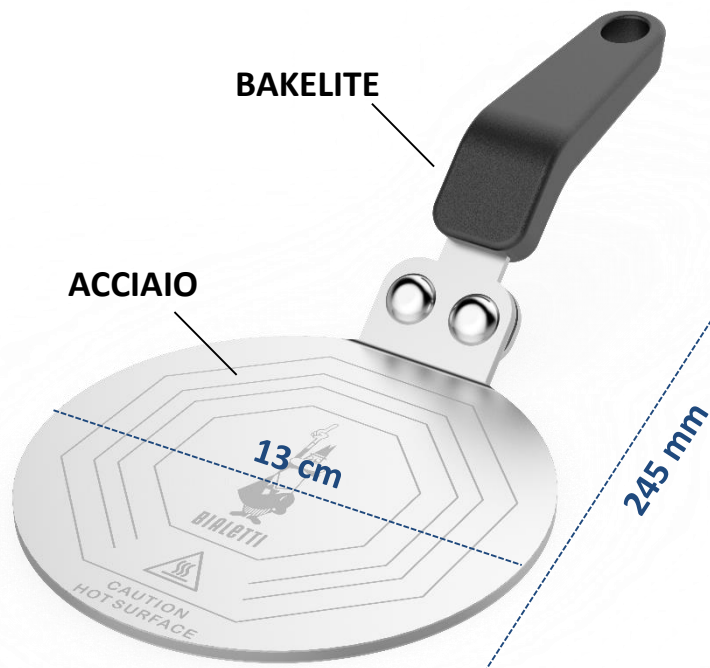

NEW
2018

PIATTELLO PER INDUZIONE

Adattatore per caffettiere in alluminio per
piani di cottura a induzione

Funziona con le seguenti taglie

1/2 taz./40 ml 1 taz./60 ml 2 taz./90 ml 3 taz./130 ml 4 taz./190 ml 6 taz./270 ml

Capacità (tazze /ml)

Come utilizzarlo

- Posizionare il piattello sull fornello
- Mettere la caffettiera sul piattello
- Accendere il fornello
- **ATTENZIONE:** Il piattello si scalda

PLUS

QUALITÀ E PRATICITÀ

Il piattello consente l'utilizzo di
caffettiere in alluminio su piani di
cottura a induzione

DESIGN ESCLUSIVO

Disegnato in Italia, secondo gli
standard di qualità Bialetti

Code: DCDESIGN08

EAN: 8002617007412

Imballo:6

Packaging:

Prodotto venduto con HANG TAG con istruzioni