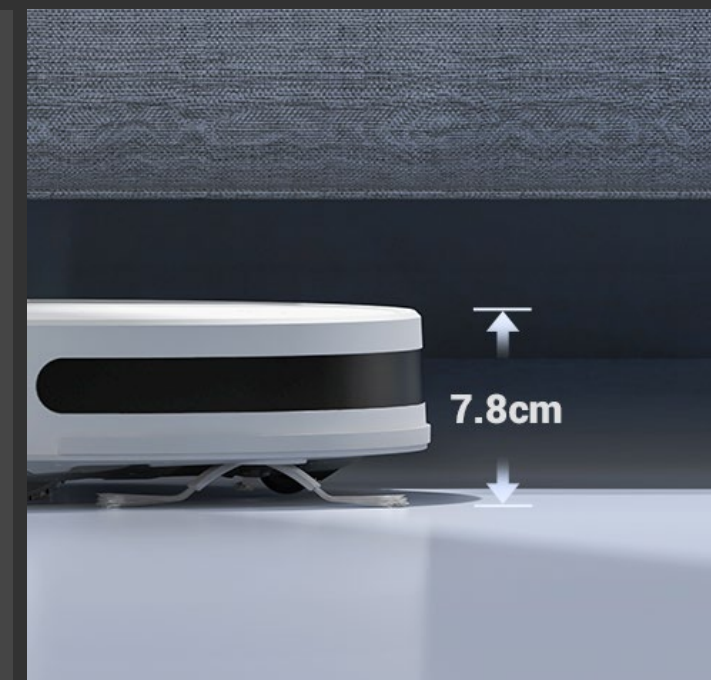

Non si incastra sotto i mobili

Grazie a un alloggiamento alto solo 7,8 cm (3 pollici), RC3 Plus passa facilmente sotto le aree più strette e difficili da raggiungere, evitando di doversi spostare intorno a divani, cassettiere o letti.