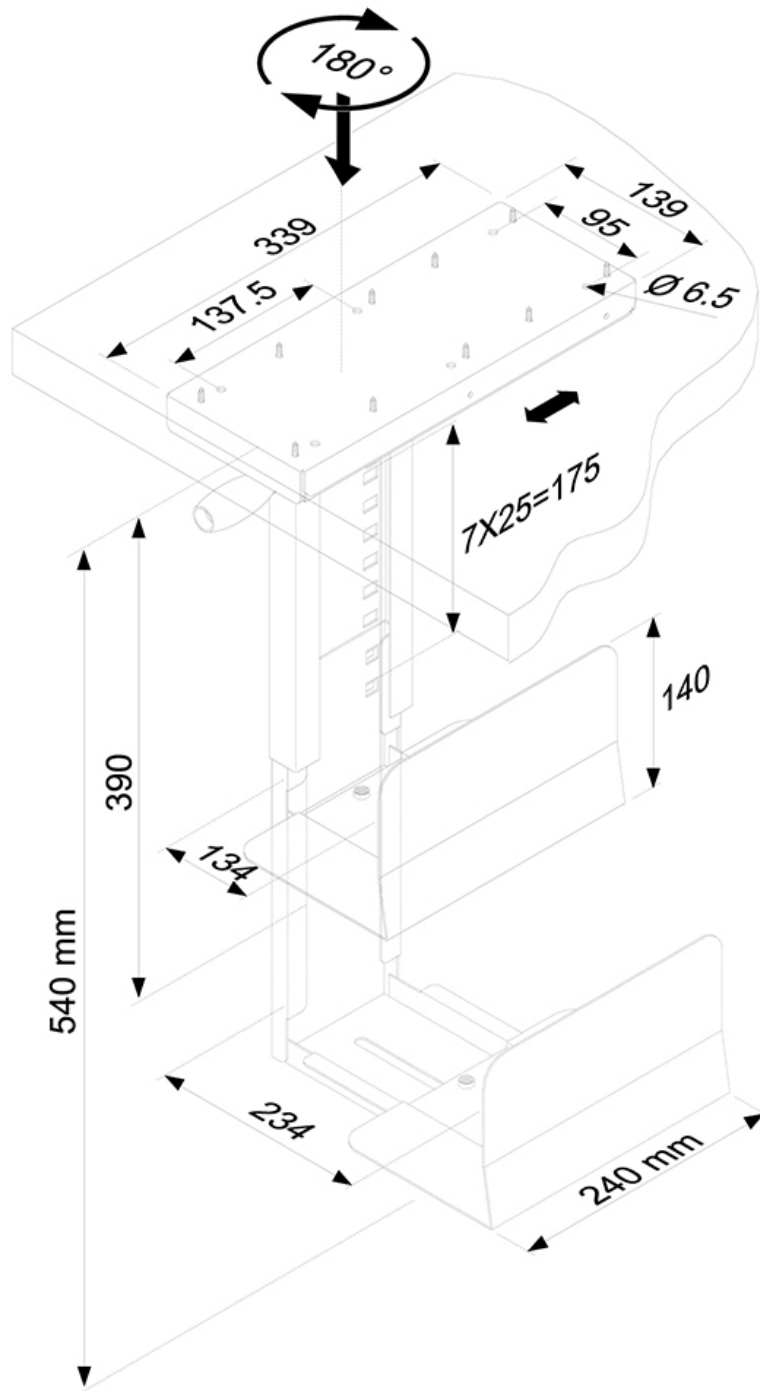

CPU-D250BLACK

SPECIFICAZIONI

GENERALE

Peso minimo	0 kg (per schermo)
Peso massimo	30 kg (per schermo)

FUNZIONALITÀ

Tipologia	Girare
Regolazione altezza	39-54 cm
Regolazione della larghezza	13-23 cm
Perno (gradi)	180°
Tipo di regolazione	Manuale

SUPPORTO DA SCRIVANIA NEOMOUNTS PER

CPU-D250BLACK è un supporto che consente di fissare un PC sotto alla scrivania.

Il porta PC Neomounts, modello CPU-D250BLACK consente di installare facilmente un PC sotto una scrivania. Crea più spazio e blocca il tuo PC su una scrivania. In questo modo lo proteggerai da polvere, sporcizia, rifiuti e sarà più facile rendere l'ambiente pulito.

Questo modello può essere montato in verticale e consente un orientamento di 180°, combinato con una cover porta cavi si otterrà un efficiente postazione di lavoro, protetta e sicura. Facile da regolare in larghezza e profondità consente di alloggiare facilmente il PC all'interno.

Nelle specifiche sono elencate larghezza minima, larghezza massima e la profondità del supporto.

CPU-D250BLACK

SUPPORTO DA SCRIVANIA NEOMOUNTS PER

Neomounts

Measuring unit: mm