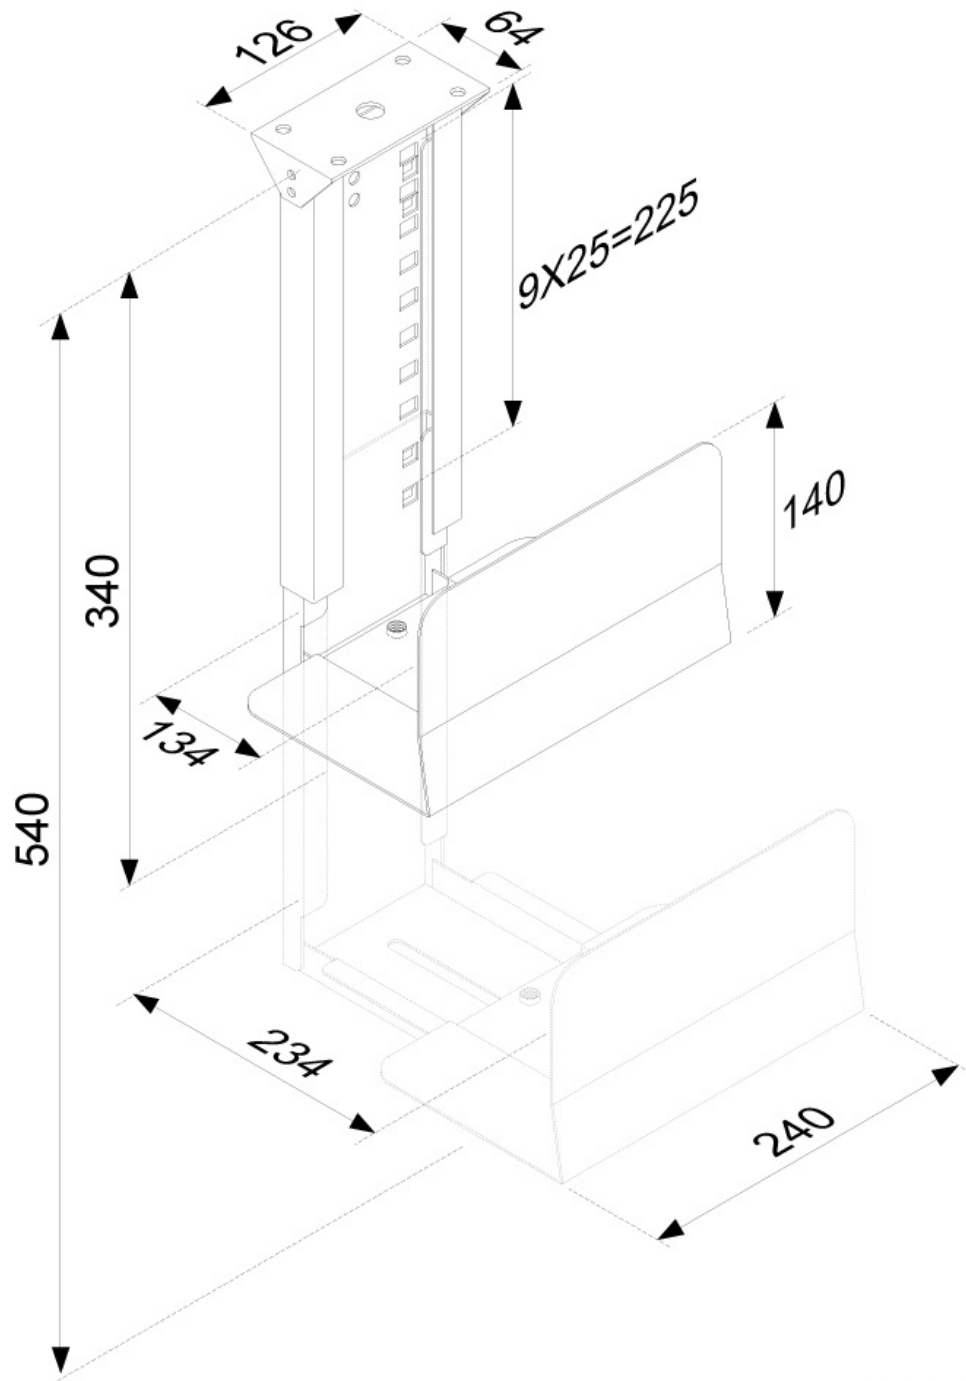

CPU-D200BLACK

SUPPORTO DA SCRIVANIA NEOMOUNTS PER

Neomounts

Measuring unit: mm