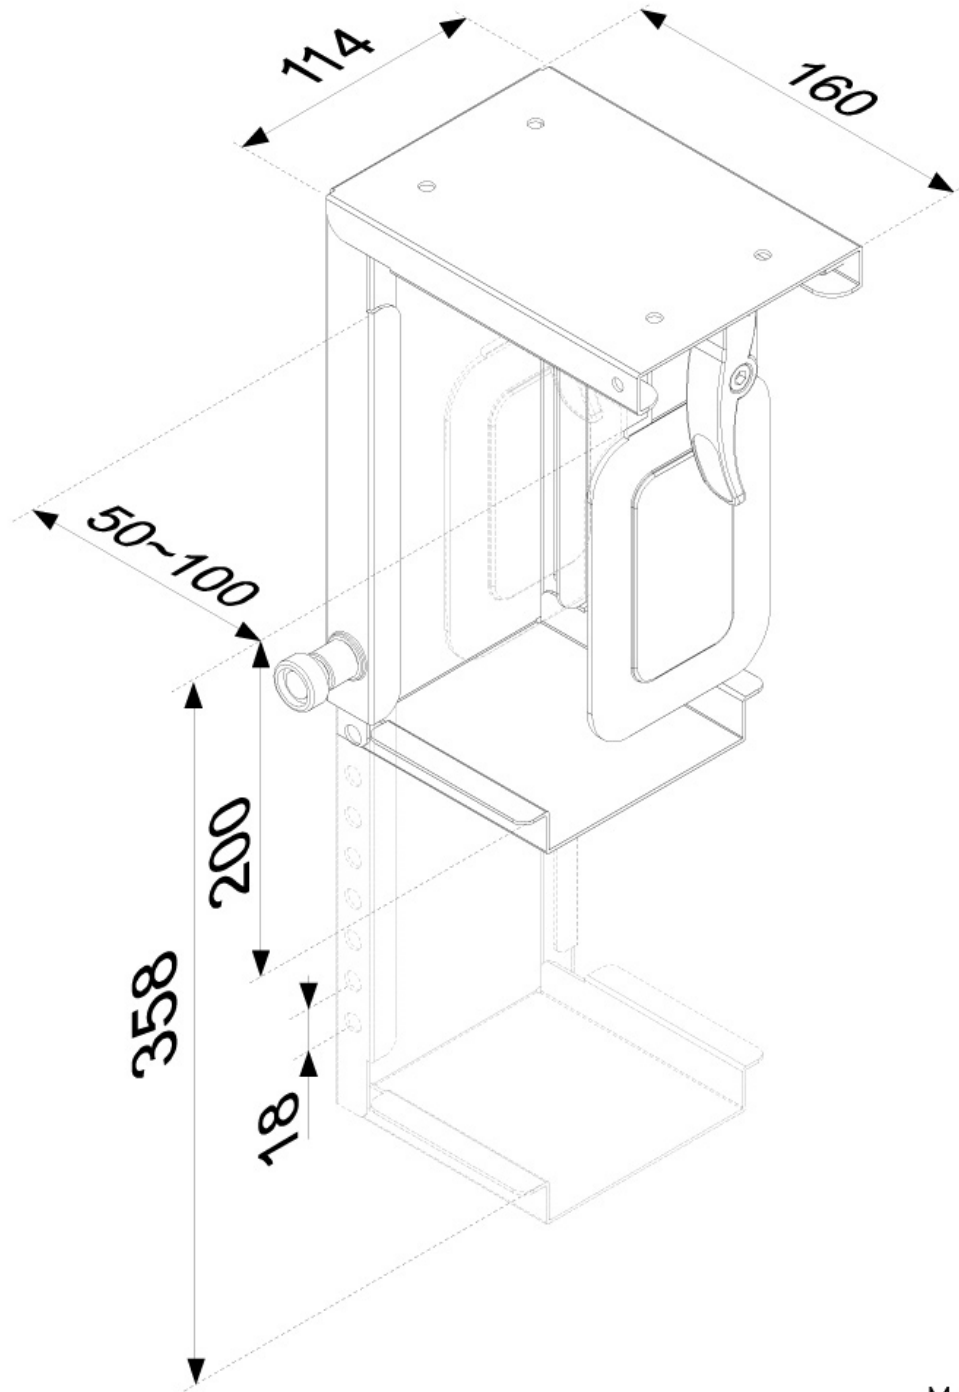

CPU-D075BLACK

SUPPORTO DA SCRIVANIA NEOMOUNTS PER

SPECIFICAZIONI

GENERALE

Peso minimo	0 kg (per schermo)
Peso massimo	10 kg (per schermo)

FUNZIONALITÀ

Tipologia	Fisso
Regolazione altezza	20-36 cm
Regolazione della larghezza	5-10 cm
Tipo di regolazione	Manuale

Neomounts

Neomounts

CPU-D075BLACK è un supporto che consente di fissare un PC sotto alla scrivania. Adatto anche per thin client!

Il porta PC Neomounts, modello CPU-D075BLACK consente di installare facilmente un PC sotto una scrivania. Crea più spazio e blocca il tuo PC su una scrivania. In questo modo lo proteggerai da polvere, sporcizia, rifiuti e sarà più facile rendere l'ambiente pulito.

Questo modello può essere montato in verticale e orizzontale, combinato con una cover porta cavi si otterrà un efficiente postazione di lavoro, protetta e sicura. Facile da regolare in larghezza e profondità consente di alloggiare facilmente il PC all'interno.

Nelle specifiche sono elencate larghezza minima, larghezza massima e la profondità del supporto.

CPU-D075BLACK

SUPPORTO DA SCRIVANIA NEOMOUNTS PER

Neomounts

Measuring unit: mm