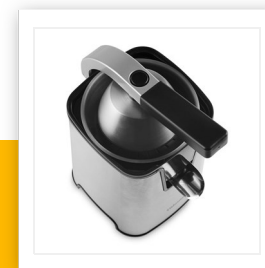

### Spremiagrumi

2 coni pressatori - 350 watt

Potente spremiagrumi fornito con un filtro polpa regolabile in acciaio inox e plastica. Dotato di 2 coni pressatori e beccuccio antigoccia. Grazie al potente motore da 350 watt questo spremiagrumi può spremere facilmente tutti i tipi di agrumi.

Materiale scocca	Acciaio inox
Ti servi direttamente	Sì
Numero coni spremitori	2
Filtro polpa in acciaio inox estraibile	Sì
Filtro polpa regolabile	Sì
Adatto per l'uso in campeggio	Sì
Facile da pulire	Sì
Parti lavabili in lavastoviglie	Sì
Ideale per tutti gli agrumi	Sì
Piedini antiscivolo	Sì
Potenza	350 W