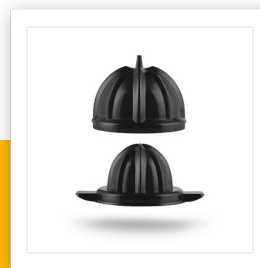

### Spremiagrumi

2 coni pressatori - 350 watt

Potente spremiagrumi fornito con un filtro polpa regolabile in acciaio inox e plastica. Dotato di 2 coni pressatori e beccuccio antigoccia. Grazie al potente motore da 350 watt questo spremiagrumi può spremere facilmente tutti i tipi di agrumi.

Materiale scocca	Acciaio inox
Ti servi direttamente	Sì
Numero coni spremitori	2
Filtro polpa in acciaio inox estraibile	Sì
Filtro polpa regolabile	Sì
Adatto per l'uso in campeggio	Sì
Facile da pulire	Sì
Parti lavabili in lavastoviglie	Sì
Ideale per tutti gli agrumi	Sì
Piedini antiscivolo	Sì
Potenza	350 W