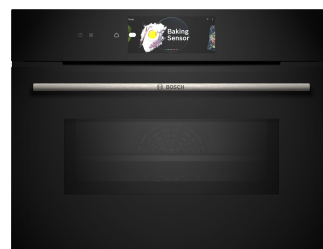

Bosch Serie 8 CMG778NB1 forno 45 L 3600 W Nero

Marchio : Bosch

Famiglia del prodotto: Serie 8 **Codice prodotto:** CMG778NB1

Nome del prodotto :
CMG778NB1

Bosch Serie 8 CMG778NB1. Dimensione del forno: Media, Tipo di forno: Forno elettrico, Capacità interna forno totale: 45 L. Posizionamento dell'apparecchio: Da incasso, Colore del prodotto: Nero, Tipo di controllo: Touch. Tensione di ingresso AC: 220 - 240 V, Frequenza di ingresso AC: 50 Hz, Corrente: 16 A. Quantità lampade: 1 lampada(e), Tipo di lampada: LED. Larghezza del compartimento: 56 cm, Profondità del compartimento: 55 cm, Altezza del compartimento: 45 cm

Forno		Design	
Numero di forni *	1	Posizione di controllo	Frontale
Dimensione del forno *	Media	Display incorporato *	✓
Tipo di forno *	Forno elettrico	Tipo di display	TFT
Capacità interna forno totale *	45 L	Lunghezza cavo	1,5 m
Potenza totale del forno *	3600 W	Ergonomia	
Riscaldamento inferiore	✓	Wi-Fi comandato *	✓
Range del termostato del forno	30 - 300 °C	Protezione per i bambini	✓
Grill *	✓	Gestione energetica	
Cottura a microonde *	✓	Tensione di ingresso AC	220 - 240 V
Potenza Microonde	900 W	Frequenza di ingresso AC	50 Hz
Cucina convenzionale	✓	Corrente	16 A
Funzione di scongelamento del forno *	✓	Consumo di energia (standby)	0,05 kWh
Funzione riscalda *	✓	Illuminazione	
Funzione mantieni al caldo *	✓	Luce interna	✓
Funzione cottura pizza *	✓	Quantità lampade	1 lampada(e)
Autopulizia *	✓	Tipo di lampada	LED
Tipo di pulizia	Idrolitico + pirolitico	Dimensioni e peso	
Design		Larghezza	594 mm
Posizionamento dell'apparecchio *	Da incasso	Profondità	548 mm
Colore del prodotto *	Nero	Altezza	455 mm
Tipo di controllo *	Touch	Peso	34,5 kg
		Larghezza del compartimento *	56 cm
		Profondità del compartimento *	55 cm
		Altezza del compartimento *	45 cm
		Dati su imballaggio	
		Peso dell'imballo	37,6 kg