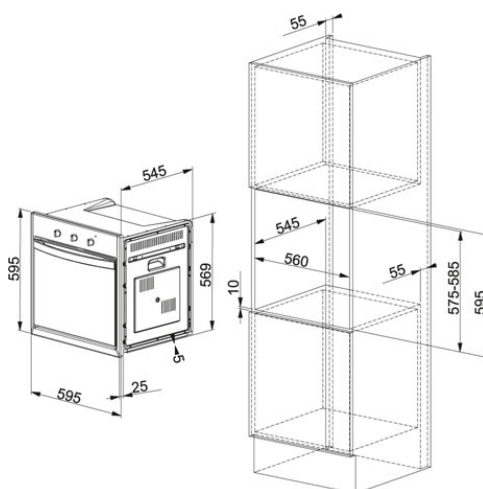

Country CM 65 M OA Avena | 116.0183.266

FAMIGLIA : Forni | SERIE : Country | MODELLO : CM 65 M OA | FINITURA : Avena | INSTALLAZIONE : Incasso

DATI TECNICI

Base	60.00 cm
Numero Funzioni	6+1
Vetri	3
Capacità	59 litri
Programmi	Orologio analogico con progr. fine cottura
Illuminazione	1 lampada interna posteriore
In dotazione	Doppia griglia, 1 leccarda
Guide	Imbutite
Classe Energetica	A