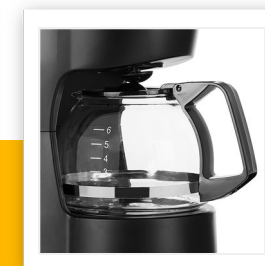

★★★ TRISTAR

CM-1246

Macchina caffè

600W - Caraffa da 0,6L removibile

Macchina per caffè americano compatta ed elegante, adatta per 6 tazze di caffè. Raffinata finitura in nero opaco è fantastica per la vostra cucina o per il campeggio. Con filtro permanente, funzione antigoccia e mantenimento a caldo.

| | |
|--------------------------------|-----------|
| Capienza | 0,6 l |
| Capacità | 4-6 tazze |
| Materiale scocca | Plastica |
| Funzione mantenimento in caldo | Sì |
| Spegnimento automatico | 40 min |
| Filtro girevole | No |
| Filtro permanente | Sì |
| Indicatore livello acqua | Sì |
| Interruttore On/Off luminoso | Sì |
| Adatto per l'uso in campeggio | Sì |
| Potenza | 600 W |