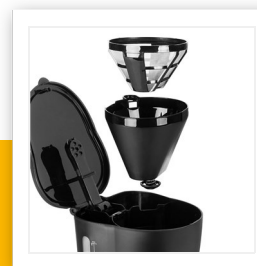

★★★ TRISTAR

CM-1246

Macchina caffè

600W - Caraffa da 0,6L removibile

Macchina per caffè americano compatta ed elegante, adatta per 6 tazze di caffè. Raffinata finitura in nero opaco è fantastica per la vostra cucina o per il campeggio. Con filtro permanente, funzione antigoccia e mantenimento a caldo.

| | |
|--------------------------------|-----------|
| Capienza | 0,6 l |
| Capacità | 4-6 tazze |
| Materiale scocca | Plastica |
| Funzione mantenimento in caldo | Sì |
| Spegnimento automatico | 40 min |
| Filtro girevole | No |
| Filtro permanente | Sì |
| Indicatore livello acqua | Sì |
| Interruttore On/Off luminoso | Sì |
| Adatto per l'uso in campeggio | Sì |
| Potenza | 600 W |