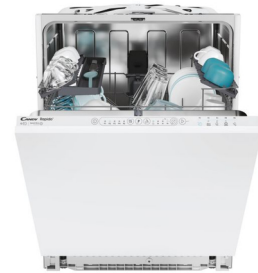

## Candy RapidÓ CI 3E53E0W A scomparsa totale 13 coperti E

**Marchio :** Candy

**Famiglia del prodotto:**  
RapidÓ

**Codice prodotto:** 32901601

**Nome del prodotto :** CI  
3E53E0W

Candy RapidÓ CI 3E53E0W. Posizionamento dell'apparecchio: A scomparsa totale, Dimensione: Dimensione massima (60 cm), Colore pannello di controllo: Bianco. Numero di coperti: 13 coperti, Classe emissione rumore: D, Emissione acustica: 53 dB. Classe efficienza energetica: E, Consumo di acqua per ciclo: 10,9 L, Consumo energetico per 100 cicli: 93 kWh. Larghezza: 597 mm, Profondità: 555 mm, Altezza: 818 mm. Tecnologie Candy (lavaggio stoviglie): Maxi TUB, Speed-Drive Inverter Motor