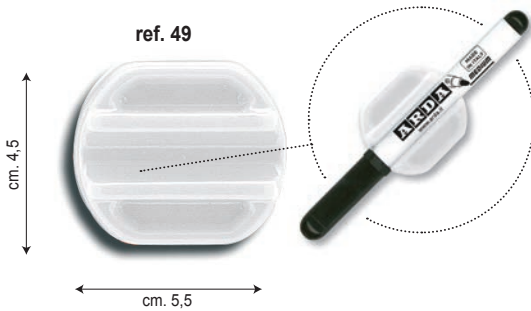

Cancellino magnetico

Eraser marker holder
Effaceur magnetique

Art.	EAN13 art.	Descrizione / Description	INNER pcs	EAN13 inner	MASTER pcs
49	8007024000490	Cancellino magnetico bianco portapennarello - in sacchetto	20	8007024502772	20
51	8007024000513	Cancellino magnetico bianco - in blister	20	8007024502734	20
63	8007024000636	Cancellino magnetico blu - in sacchetto	20	8007024502741	20
64	8007024000643	Cancellino magnetico blu - in blister	20	8007024502758	20

Cancellino magnetico portapennarello + 1 o 2 pennarelli

Magnetic eraser marker holder + 1 or 2 markers

Effaceur magnetique porte-marqueur + 1 or 2 marqueurs

PACKAGING : blister

Pennarelli punta media inclusi
Markers included
Marqueurs inclus

COLORE CANCELLINO
COLOUR ERASE / COLEUR EFFACEUR :
ref 62 : bianco - white - blanche
ref 65 : rosso - red - rouge

ref. 62
n.1
pennarello
incluso
marker
included
marqueur
inclus