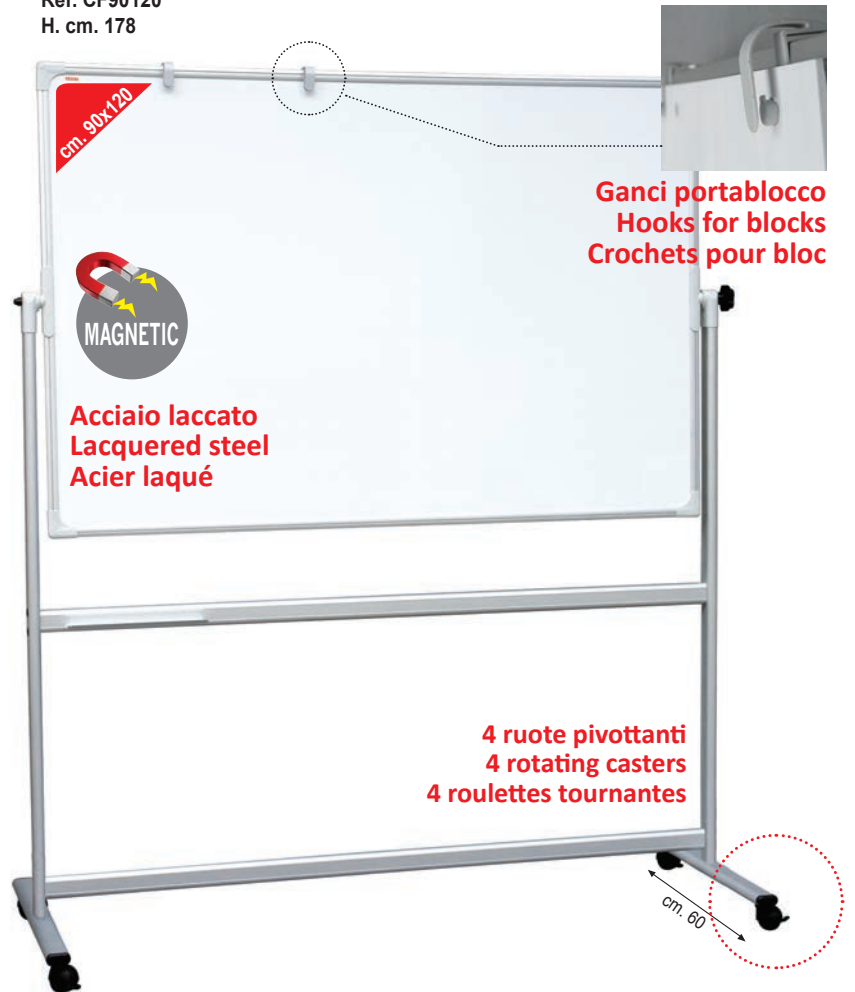

Lavagna girevole. Cornice alluminio.

Revolving board. Aluminium frame.
Tableau pivotant. Cadre en aluminium.

CORNICE e STRUTTURA : in alluminio anodizzato
FRAME AND STRUCTURE : anodized aluminium
CADRE ET STRUCTURE : en aluminium anodisé

PACKAGING : scatola singola con protezioni.
safe single box with protections.
boite individuelle avec protections

ACCESSORI COMPRESI:
vaschetta portaoggetti in alluminio anodizzato, 2 ganci
per blocchi e kit di montaggio.

ACCESSORIES INCLUDED :
anodized aluminium accessory tray, 2 hooks for blocks
and mounting kit.

ACCESSOIRES INCLUS :
porte objets en aluminium anodisé, crochets pour
blocs et kit de montage.

4 ruote pivotanti - 4 rotating casters - 4 roulettes
tournantes

Ganci regolabili per blocchi - Adjustable hooks for
blocks - Crochets réglables pour bloc

Ref. CF90120
H. cm. 178

Art.	EAN13 art.	Descrizione / Description	INNER pcs	EAN13 inner	MASTER pcs
CF90120	8007024500273	cm. 90x120	1	8007024500273	1

Blocco fogli

Sheets pad
Bloc de feuilles

Blocco composto da 20 fogli 65 x 98 cm (70gr.) di alta
qualità e resistenza. Fori standard universali in testa.
Disponibili BIANCHI (ref. BL9002) o QUADRETTATI
25x25 mm (ref. BL9003) ideali, quest'ultimi, per
disegnare diagrammi e grafici.

Flipchart pad - 20 sheets 65 x 98 cm - 70 gr. high
quality paper with good resistance. Universal
standards holes on head. White (item nr. BL9002) or
GRIDDED 25x25 mm (item nr. BL9003), ideal to enable
drawings of graphics and diagrams.

Bloc de 20 feuilles 65 x 98 cm de 70 g. de qualité
très élevée et bonne résistance. Trous de normes
universelles en tête. Disponible en BLANC (réf.
BL9002) ou QUADRILLE 25x25mm (réf. BL9003),
idéal pour dessiner des graphiques ou diagrammes.