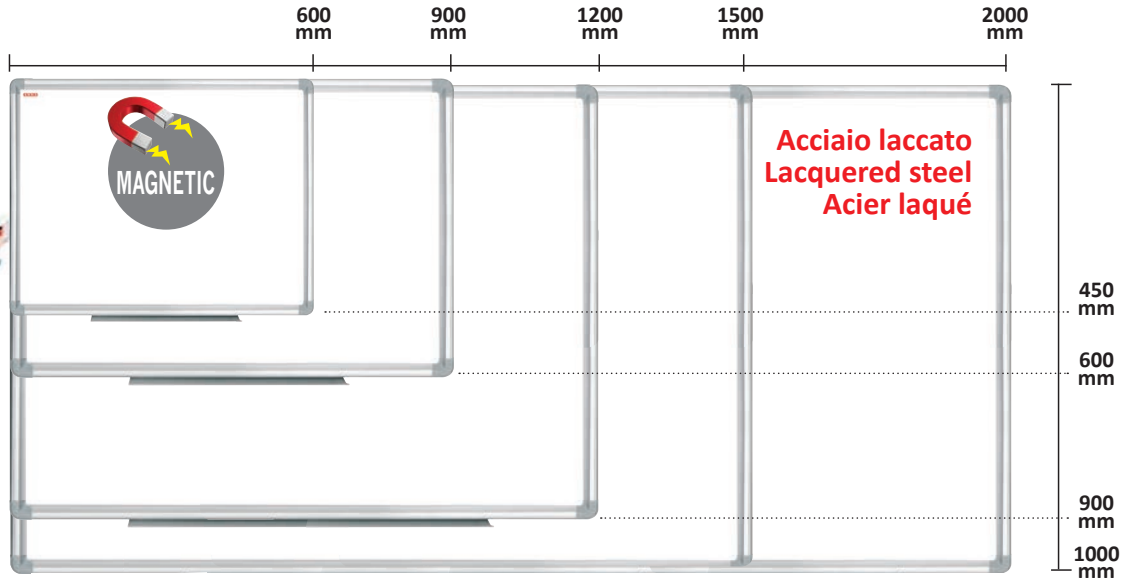

Magnetica. Cornice in alluminio anodizzato

Magnetic with anodized aluminium frame
Magnetique avec cadre en aluminium anodisé

Viti a scomparsa per fissaggio a muro
Hidden screws for wall mounting
Des vis de fixation à la paroi sont cachés

Vaschetta portaoggetti
Accessory tray
Corbeille porte objets.

PACKAGING :

- STANDARD
  scatola singola con protezioni
  safe single box with protections
  boite individuelle avec protections
- "TAKE-AWAY"
  scatola stampata - printed box - boîte imprimée

ACCESSORI COMPRESI:

ACCESSORIES INCLUDED
ACCESSOIRES INCLUS :
Vaschetta portaoggetti. Viti di fissaggio al muro.
Accessory tray. Wall fixing kit. - Corbeille porte
objets. Vis de fixation au mur.

Art.	EAN13 art.	Descrizione / Description	INNER pcs	EAN13 inner	MASTER pcs
AM4560	8007024500037	cm. 45x60 termoretraibile per esposizione + scatola singola	1	8007024500037	1
AM6090	8007024500044	cm. 60x90 termoretraibile per esposizione + scatola singola	1	8007024500044	1
AM90120	8007024500051	cm. 90x120 scatola singola	1	8007024500051	1
AM100150	8007024500068	cm. 100x150 scatola singola	1	8007024500068	1
AM100200	8007024500075	cm. 100x200 scatola singola	1	8007024500075	1
AM4560TA	8007024510036	Take Away cm.45x60	1	8007024510036	1
AM6090TA	8007024510043	Take Away cm.60x90	1	8007024510043	6