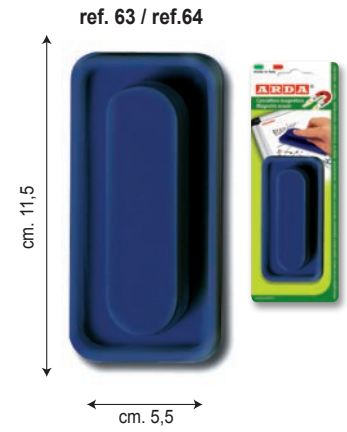

Cancellino magnetico

Eraser marker holder
Effaceur magnetique

Art.	EAN13 art.	Descrizione / Description	INNER pcs	EAN13 inner	MASTER pcs
49	8007024000490	Cancellino magnetico bianco portapennarello - in sacchetto	20	8007024502772	20
51	8007024000513	Cancellino magnetico bianco - in blister	20	8007024502734	20
63	8007024000636	Cancellino magnetico blu - in sacchetto	20	8007024502741	20
64	8007024000643	Cancellino magnetico blu - in blister	20	8007024502758	20

Cancellino magnetico portapennarello + 1 o 2 pennarelli

Magnetic eraser marker holder + 1 or 2 markers

Effaceur magnetique porte-marqueur + 1 or 2 marqueurs

PACKAGING : blister

Pennarelli punta media inclusi
Markers included
Marqueurs inclus

COLORE CANCELLINO
COLOUR ERASE / COLEUR EFFACEUR :
ref 62 : bianco - white - blanche
ref 65 : rosso - red - rouge

ref. 62
n.1
pennarello
incluso
marker
included
marqueur
inclus