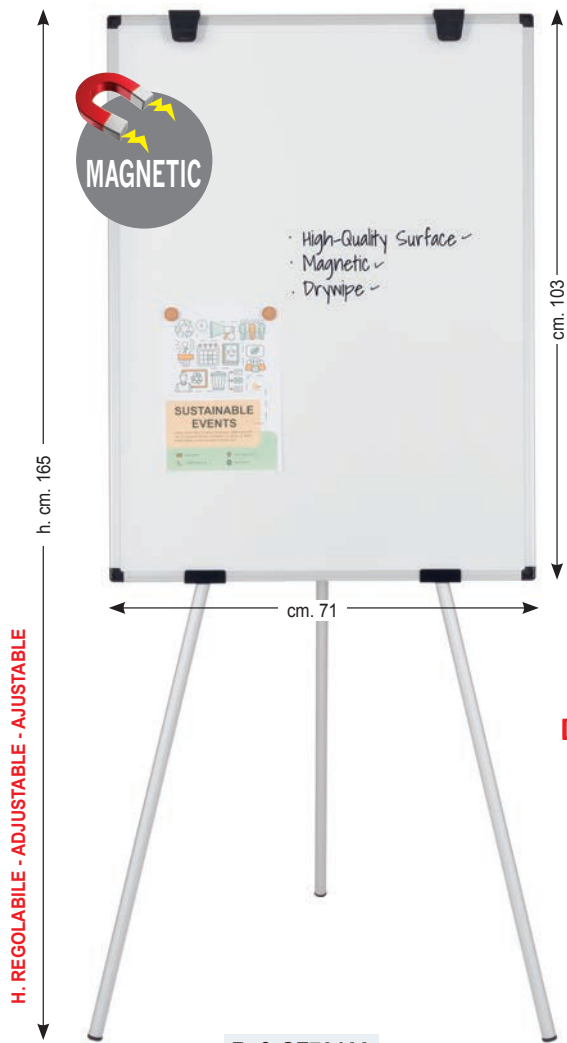

Cornice in alluminio anodizzato

Anodized aluminium frame
Cadre en aluminium anodisé

Ref. CF70100

**Bifacciale
Double sided
Double face**