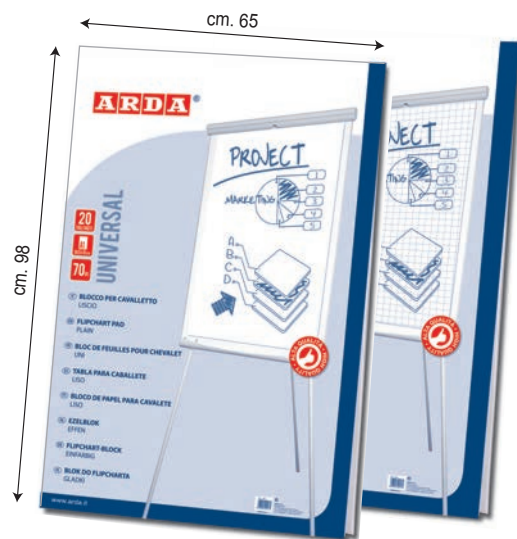

Art.	EAN13 art.	Descrizione / Description	INNER pcs	EAN13 inner	MASTER pcs
BL9002	8007024504165	cm.65x98 - bianco / white / blanc	5	8007024504189	5
BL9003	8007024504172	cm.65x98 - quadrett./gridded/quadr.	5	8007024504196	5