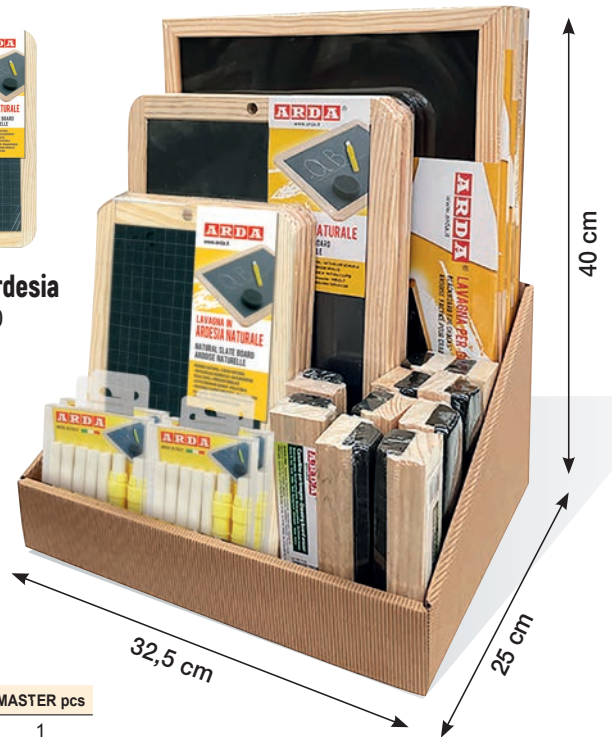

Espositore ardesia e accessori - 32 pz

Display blackboards and accessories - 32 pcs
 Presentoir ardoises et ses accessoires - 32 pcs
 cm. 32,5 x 25 x 57 h.

Lavagna scrivibile e cancellabile anche con pennarelli a gesso liquido
 Blackboard to write and erase even with liquid chalk markers
 Tableau noir ecrivable et effaçable meme avec marqueur craie liquide

5X lav. ardesia artificiale ref.875

5X lav. ardesia ref.880

10X lav. ardesia ref.870

6X cancellino grande ref.BR1102

6X conf. 2 portagessi con gesso + 5 gessi in ricarica ref.BG2001

Writing boards - Ardoises et tableaux