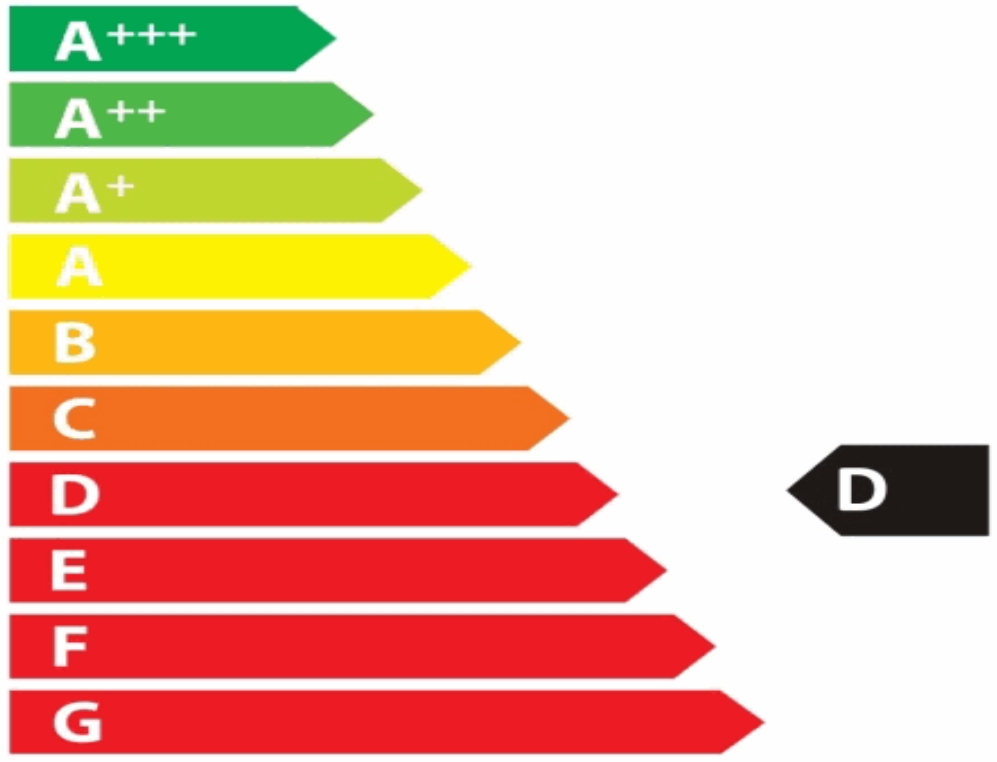

**ENERG**  
енергия · ενεργεια

**CANDY**

34900428  
CCVB 60D

ENERGIA · ЕНЕРГИЯ · ΕΝΕΡΓΕΙΑ  
ENERGIJA · ENERGY · ENERGIE · ENERGI

**288**  
kWh/annum

**X**      **38**

**39**      **dB**

FACSIMILE