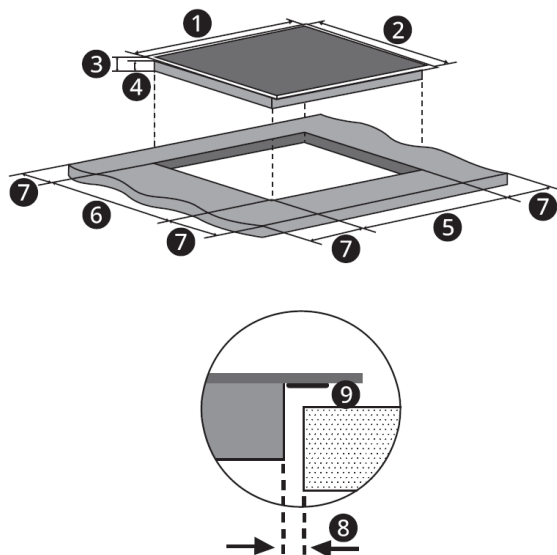

### 2 zone Flex

Puoi disporre su entrambi i lati delle padelle e teglie di grandi dimensioni, per la massima flessibilità d'uso

### 15 livelli di potenza con boost

Regola la potenza di ciascuna zona in base a ciò che devi cuocere, per ottimizzare tempi e cottura

## Misure per l'installazione (mm)

<b>Prodotto</b>	L: 590 A: 58 P: 520
<b>Piano</b>	L: min. 560 P: min. 480
<b>①</b> 590 mm <b>②</b> 520 mm <b>③</b> 50 mm <b>④</b> 46 mm <b>⑤</b> 560 mm - 562 mm <b>⑥</b> 480 mm - 482 mm <b>⑦</b> Min. 50 mm <b>⑧</b> Min. 3 mm <b>⑨</b> Seal	