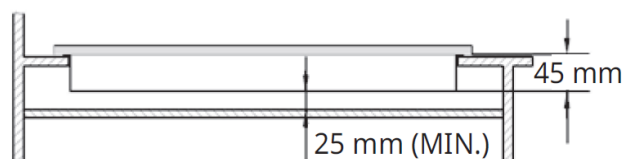

Misure per l'installazione (mm)

Prodotto	L: 594 A: 90 P: 514
Piano	L: min. 560 P: min. 480
①	600

CBGZ2414S

Piano cottura a gas

EAN: 8806091859372

CARATTERISTICHE GENERALI

Tipologia	Piano a gas da 600mm
Numero di bruciatori	4
Potenza bruciatore - Posteriore a sinistra (kW)	4
Potenza bruciatore - Posteriore a destra (kW)	1,75
Potenza bruciatore - Anteriore a sinistra (kW)	1
Potenza bruciatore - Anteriore a destra (kW)	1,75
Potenza bruciatore - Extra (kW)	-
Wi-Fi	-

COLLEGAMENTO ELETTRICO

Potenza collegamento nominale (W)	2
Alimentazione	220~240V / 50Hz~60Hz

DIMENSIONI (mm) & PESO (kg)

Prodotto (L x A x P)	594 x 90 x 514
Dimensioni incavo montaggio (L x P)	560 x 480
Imballo (L x A x P)	678 x 180 x 590
Peso del prodotto	9,2
Peso con imballo	11,1