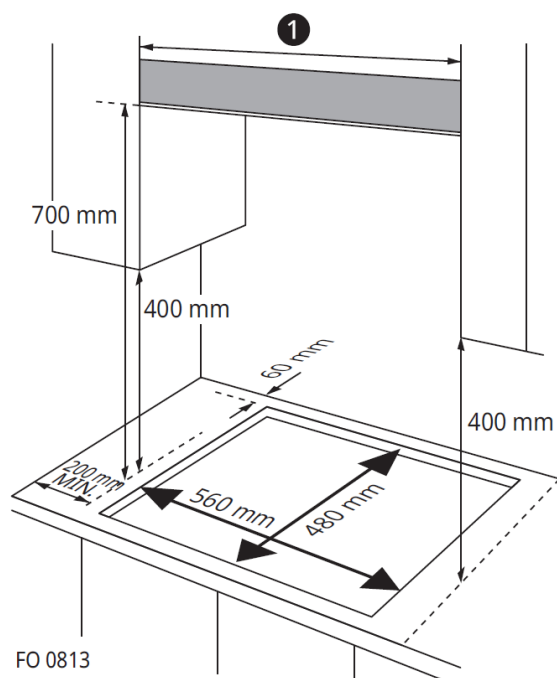

Misure per l'installazione (mm)

Prodotto	L: 594 A: 90 P: 514
Piano	L: min. 560 P: min. 480
①	600

CBGZ2414S

Piano cottura a gas

EAN: 8806091859372

CARATTERISTICHE GENERALI

Tipologia	Piano a gas da 600mm
Numero di bruciatori	4
Potenza bruciatore - Posteriore a sinistra (kW)	4
Potenza bruciatore - Posteriore a destra (kW)	1,75
Potenza bruciatore - Anteriore a sinistra (kW)	1
Potenza bruciatore - Anteriore a destra (kW)	1,75
Potenza bruciatore - Extra (kW)	-
Wi-Fi	-

COLLEGAMENTO ELETTRICO

Potenza collegamento nominale (W)	2
Alimentazione	220~240V / 50Hz~60Hz

DIMENSIONI (mm) & PESO (kg)

Prodotto (L x A x P)	594 x 90 x 514
Dimensioni incavo montaggio (L x P)	560 x 480
Imballo (L x A x P)	678 x 180 x 590
Peso del prodotto	9,2
Peso con imballo	11,1