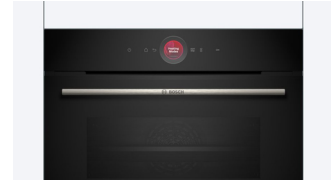

Bosch Serie 8 CBG7341B1 forno 47 L A+ Nero, Acciaio inossidabile

Marchio : Bosch

Famiglia del prodotto: Serie 8 **Codice prodotto:** CBG7341B1

Nome del prodotto :
CBG7341B1

Bosch Serie 8 CBG7341B1. Dimensione del forno: Piccolo, Tipo di forno: Forno elettrico, Capacità interna forno totale: 47 L. Posizionamento dell'apparecchio: Da incasso, Colore del prodotto: Nero, Acciaio inossidabile, Tipo di controllo: Touch. Tipo di orologio: Elettronico. Classe efficienza energetica: A+, Consumo energetico (convenzionale): 0,73 kWh, Consumo energetico (convezione forzata): 0,61 kWh. Quantità lampade: 1 lampada(e), Tipo di lampada: Alogena