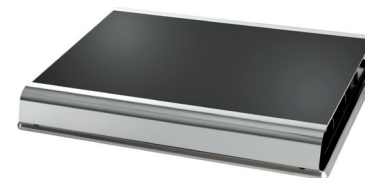

CN 7

www.delonghi-cookers.it

Made in Italy