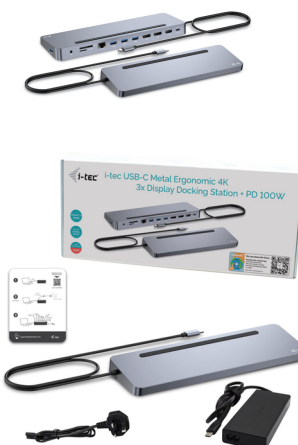

i-tec USB-C Metal Ergonomic 3x 4K Display Docking Station + Power Delivery 100 W

Marchio : i-tec

Codice prodotto: C31FLAT2PDPRO

Nome del prodotto : USB-C Metal Ergonomic 3x 4K Display Docking Station + Power Delivery 100 W

USB-C Metal Ergonomic 3x 4K Display Docking Station + Power Delivery 100 W
i-tec USB-C Metal Ergonomic 3x 4K Display Docking Station + Power Delivery 100 W. Tecnologia di connessione: Cablato, Interfaccia host: USB 3.2 Gen 1 (3.1 Gen 1) Type-C, Fornitura di alimentazione USB fino a: 100 W. Velocità trasferimento Ethernet LAN: 10,100,1000 Mbit/s. Colore del prodotto: Argento, Tipi schede di memoria: MicroSD (TransFlash), SD, Velocità di trasferimento dati: 5 Gbit/s. Lunghezza cavo USB: 0,6 m. Altri sistemi operativi supportati: Android, ChromeOS