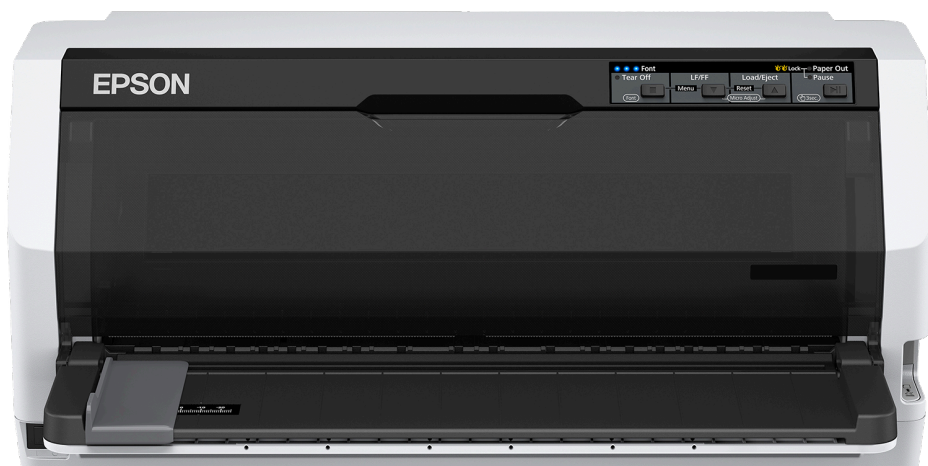

LQ-780

SCHEDA TECNICA

Epson LQ-780 è una stampante ad aghi veloce e affidabile. La struttura robusta e il design moderno si adattano agevolmente a qualsiasi ambiente.

Progettata pensando alla produttività, LQ-780 è una stampante ad aghi estremamente affidabile che offre un'incredibile durata del nastro. È veloce e compatta, dotata di una struttura robusta. Il suo design moderno consente di integrarla facilmente in qualsiasi ambiente di lavoro, che si tratti di un ufficio o di un magazzino.

Stampa veloce:

stampa in modo più rapido e produttivo. LQ-780 stampa l'originale + sei copie ed è in grado di stampare 487 cps (10 cpi) quando si utilizzano i font incorporati nella stampante: una prestazione eccezionale.

Durata elevata del nastro:

in un ambiente di lavoro impegnativo e in rapida evoluzione, una durata elevata del nastro è essenziale e, con 10 milioni di caratteri per nastro, LQ-780 è un prodotto leader per la stampa in piano. Inoltre, questo modello è conveniente grazie alla lunga durata del nastro, ai bassi costi di gestione e costo totale di proprietà.

Design intelligente:

questa stampante compatta e resistente è progettata per adattarsi alla scrivania. Con il suo design moderno, nero e bianco, si integra perfettamente sia negli ambienti di ufficio che in magazzino.