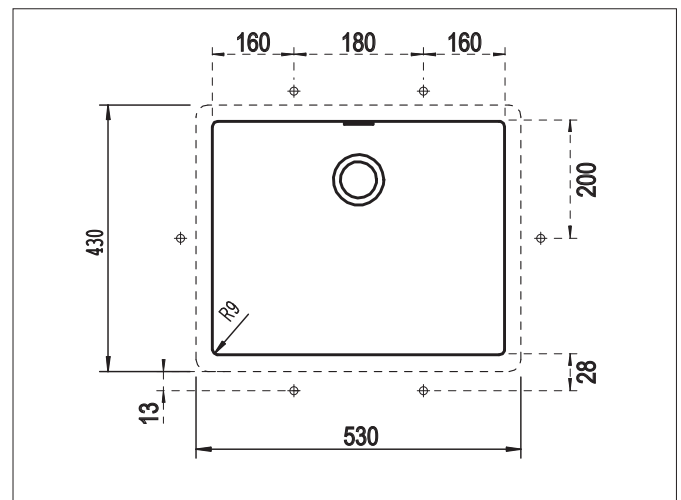

SCHOCK

CRISTALITE®

BROOKLYN N100L SOTTOTOP

Installazione: SOTTOTOP*

Particolare installazione ganci

*DI SERIE: set ganci  codice 6.3016/4 (confezione da N. 4 ganci e bussole).