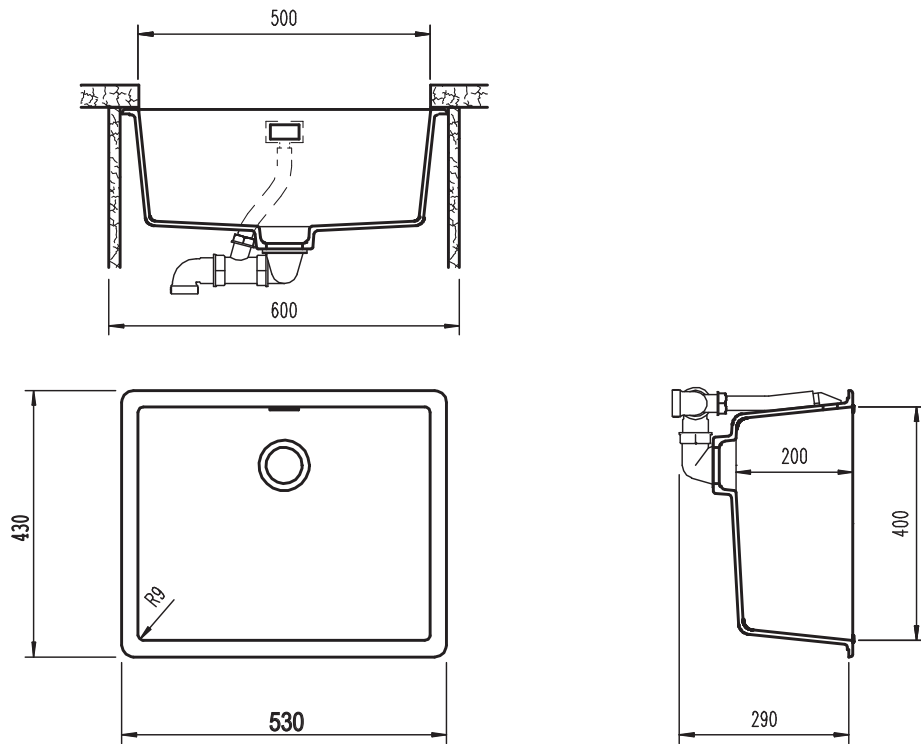

SCHOCK

CRISTALITE®

BROOKLYN N100L SOTTOTOP

Installazione: SOTTOTOP*

Particolare installazione ganci

*DI SERIE: set ganci  codice 6.3016/4 (confezione da N. 4 ganci e bussole).