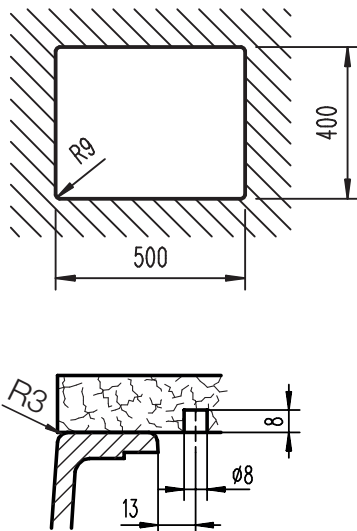

SCHOCK

CRISTALITE®

BROOKLYN N100L SOTTOTOP

Installazione: SOTTOTOP*

Particolare installazione ganci

*DI SERIE: set ganci  codice 6.3016/4 (confezione da N. 4 ganci e bussole).