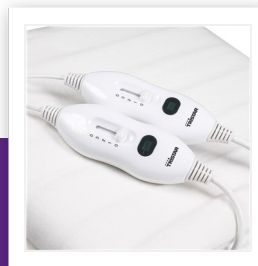

BW-4752

Coprimaterasso termico

Matrimoniale - 100% Poliestere

Coprimaterasso matrimoniale, termicamente protetto, in soffice poliestere, genera un piacevole tepore regalando un sonno rilassante e confortevole. Il regolatore a 3 posizioni è removibile per consentire il lavaggio in lavatrice.

Numero di persone	2
Dimensioni	160 x 140 cm
Materiale coperta	Poliestere
Zona calda	Sì, 2
Impostazioni	Sì
Lavabile in lavatrice	Sì
Regolatore removibile	Sì, 2
Protezione al surriscaldamento	Sì
Imballata in	Borsa protettiva in plastica