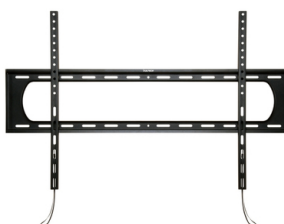

Vultech BTV-T55120LITE Supporto TV a parete 3,05 m (120") Nero

Marchio : Vultech

Codice prodotto: BTV-T55120LITE

Nome del prodotto : BTV-T55120LITE

55" - 120", Max 120 kg, 35mm

Vultech BTV-T55120LITE Supporto TV a parete 3,05 m (120") Nero:

La staffa VulTech® BTV-T55120LITE è un supporto fisso da muro per TV dai 55" ai 120" con VESA max 900x600 mm compatibile anche con TV e Monitor Curvi

Robustezza e solidità

Realizzata in acciaio, sostiene un peso massimo di 120 kg per soddisfare la maggior parte delle esigenze, garantendo solidità e affidabilità nel tempo.

Facile da installare grazie a una livella integrata, presenta un pratico sistema di fissaggio a molla che agevola il fissaggio della TV.

Predisposta per l'utilizzo di un lucchetto di sicurezza anti taccheggio per la TV.

Libertà di movimento

Questa staffa fissa offre una distanza della TV dalla parete di 35 mm.

Contenuto della confezione:

- Staffa per Monitor/TV VulTech® BTV-T55120LITE
- Set di viti per l'installazione del monitor/TV
- Manuale d'istruzioni