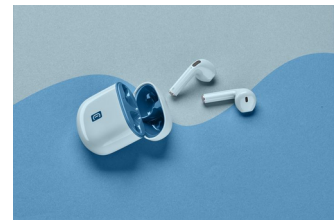

Cellularline WIRELESS HEADSET STYLE COLOR

Marchio : Cellularline

Codice prodotto: BTTWSSMARTB

Nome del prodotto : WIRELESS HEADSET STYLE COLOR

- FUNZIONE AUTOPAIRING: all'estrazione dalla custodia entrambi gli auricolari sono collegati fra loro;
- CLEAR VOICE MICROPHONE : ottimizzazione della qualità delle chiamate
- "STREAMING TOP SOUND TECHNOLOGY": ottimizza la resa del suono anche della musica in streaming

Cellularline WIRELESS HEADSET STYLE COLOR:

Full immersion totale nel colore con i nuovi auricolari Bluetooth a capsula della linea STYLE COLOR! Ogni design è reso unico dall'abbinamento tono su tono dello stesso colore. Il TWS Style Color garantisce un Total Play Time di 24 ore ed è disponibile in 4 match di colore.

Cellularline WIRELESS HEADSET STYLE COLOR. Tipo di prodotto: Auricolare. Tecnologia di connessione: True Wireless Stereo (TWS), Bluetooth. Utilizzo raccomandato: Musica e Chiamate. Range wireless: 10 m. Peso: 42 g. Colore del prodotto: Blu