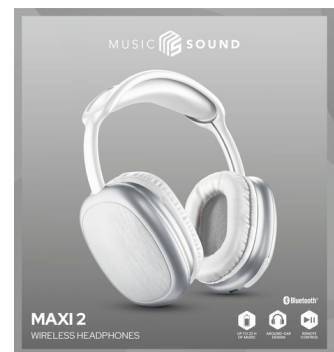

Music Sound HEADPHONES MAXI2

Marchio : Music Sound

Codice prodotto: BTHEADBMSMAXI2W

Nome del prodotto : MUSIC SOUND HEADPHONES MAXI2

MUSIC SOUND HEADPHONES MAXI2

Music Sound HEADPHONES MAXI2:

Le cuffie Maxi2 di Music Sound sono caratterizzate da un design moderno e colorato e garantiscono un suono potente e bilanciato e un alto comfort d'utilizzo. Grazie al microfono integrato è possibile passare facilmente dalla musica alle chiamate. Con i padiglioni around-ear e la costruzione leggera il comfort è ottimale. Il remote control sul padiglione permette di controllare la musica e rispondere alle chiamate senza bisogno di utilizzare lo smartphone. Per quanto riguarda, invece, il tempo di ricarica le cuffie garantiscono un periodo di play time di 22h e di charging time di 1,5h. Nella confezione troverete le cuffie bluetooth, il cavo di ricarica e le istruzioni.

Music Sound HEADPHONES MAXI2. Tipo di prodotto: Auricolare. Tecnologia di connessione: Wireless, Bluetooth. Utilizzo raccomandato: Musica e Chiamate, Colore del prodotto: Bianco

Prestazione		Microfono	
Tipo di prodotto *	Auricolare	Tipo di microfono *	Integrata
Stile d'uso *	A Padiglione	Batteria	
Utilizzo raccomandato *	Musica e Chiamate	Funzionamento a batteria	✓
Tipo di auricolare	Stereofonico	Tipo batteria	Batteria integrata
Colore del prodotto *	Bianco	Riproduzione audio continua	22 h
Controllo del volume	Pulsante	Tempo di ricarica	1,5 h
Tipo di unità di controllo	On-ear control unit	Fonte di ricarica	USB
Tipo di controllo	Pulsanti	Dati su imballaggio	
Interruttore On/Off	✓	Larghezza imballo	185 mm
Fascia per capelli regolabile	✓	Profondità imballo	80 mm
Connettività		Altezza imballo	200 mm
Tecnologia di connessione *	Wireless	Tipo di imballo	Scatola da appendere
Connettore USB	USB tipo-C	Contenuto dell'imballo	
Bluetooth	✓	Cavi inclusi	USB tipo-C
Auricolari		Quantità	1
Disegno auricolare *	Circumaurale	Composizione del prodotto	
		Durata della batteria	1320 min