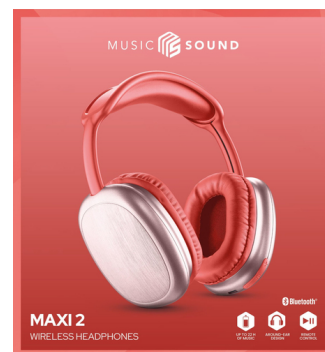

Music Sound HEADPHONES MAXI2

Marchio : Music Sound

Codice prodotto: BTHEADBMSMAXI2R

Nome del prodotto : MUSIC SOUND HEADPHONES MAXI2

MUSIC SOUND HEADPHONES MAXI2

Music Sound HEADPHONES MAXI2:

Le cuffie Maxi2 di Music Sound sono caratterizzate da un design moderno e colorato e garantiscono un suono potente e bilanciato e un alto comfort d'utilizzo. Grazie al microfono integrato è possibile passare facilmente dalla musica alle chiamate. Con i padiglioni around-ear e la costruzione leggera il comfort è ottimale. Il remote control sul padiglione permette di controllare la musica e rispondere alle chiamate senza bisogno di utilizzare lo smartphone. Per quanto riguarda, invece, il tempo di ricarica le cuffie garantiscono un periodo di play time di 22h e di charging time di 1,5h. Nella confezione troverete le cuffie bluetooth, il cavo di ricarica e le istruzioni.

Music Sound HEADPHONES MAXI2. Tipo di prodotto: Auricolare. Tecnologia di connessione: Wireless, Bluetooth. Utilizzo raccomandato: Musica e Chiamate, Colore del prodotto: Rosso

Prestazione

Tipo di prodotto *	Auricolare
Stile d'uso *	A Padiglione
Utilizzo raccomandato *	Musica e Chiamate
Tipo di auricolare	Stereofonico
Colore del prodotto *	Rosso
Controllo del volume	Pulsante
Tipo di unità di controllo	On-ear control unit
Tipo di controllo	Pulsanti
Interruttore On/Off	✓
Fascia per capelli regolabile	✓