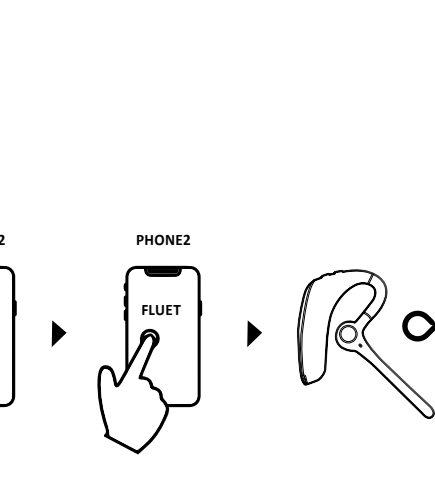

FLUET

- EN ERGONOMIC BLUETOOTH® HEADSET
- IT AURICOLARE BLUETOOTH® ERGONOMICO
- FR ÉCOUTEUR BLUETOOTH® ERGONOMIQUE
- DE ERGONOMISCHES BLUETOOTH®-HEADSET
- ES AURICULAR BLUETOOTH® ERGONOMICO
- RU ЭРГОНОМИЧНАЯ ГАРНИТУРА BLUETOOTH®
- TR ERGONOMİK BLUETOOTH® KULAK İÇİ KULAKLIK
- NL ERGONOMISCH BLUETOOTH® OORDOOPJE
- FI LANGATON BLUETOOTH®-KUULOKE LATAUSKOTELLOLLA
- SV ERGONOMISKA BLUETOOTH® HÖRLURAR
- DA ERGONOMISK BLUETOOTH® HØRETELEFON
- NO ERGONOMISK BLUETOOTH® ØRETELEFON
- PT AURICULAR BLUETOOTH® ERGONOMICO
- CS ERGONOMICKÁ BLUETOOTH® SLUCHÁTKA
- SL ERGONOMIČNA BLUETOOTH® SLUŠALKA
- HR ERGONOMSKA BLUETOOTH® SLUŠALICA
- BG ERGONOMIČNI BLUETOOTH® SLUŠALKI
- EL ΕΡΓΟΝΟΜΙΚΟ ΑΚΟΥΣΤΙΚΟ BLUETOOTH®