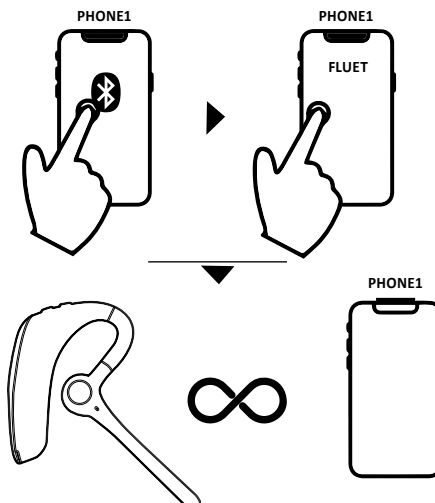

FLUET

- EN ERGONOMIC BLUETOOTH® HEADSET
- IT AURICOLARE BLUETOOTH® ERGONOMICO
- FR ÉCOUTEUR BLUETOOTH® ERGONOMIQUE
- DE ERGONOMISCHES BLUETOOTH®-HEADSET
- ES AURICULAR BLUETOOTH® ERGONOMICO
- RU ЭРГОНОМИЧНАЯ ГАРНИТУРА BLUETOOTH®
- TR ERGONOMİK BLUETOOTH® KULAK İÇİ KULAKLIK
- NL ERGONOMISCH BLUETOOTH® OORDOOPJE
- FI LANGATON BLUETOOTH®-KUULOKE LATAUSKOTELLOLLA
- SV ERGONOMISKA BLUETOOTH® HÖRLURAR
- DA ERGONOMISK BLUETOOTH® HØRETELEFON
- NO ERGONOMISK BLUETOOTH® ØRETELEFON
- PT AURICULAR BLUETOOTH® ERGONOMICO
- CS ERGONOMICKÁ BLUETOOTH® SLUCHÁTKA
- SL ERGONOMIČNA BLUETOOTH® SLUŠALKA
- HR ERGONOMSKA BLUETOOTH® SLUŠALICA
- BG ERGONOMIČNI BLUETOOTH® SLUŠALKI
- EL ΕΡΓΟΝΟΜΙΚΟ ΑΚΟΥΣΤΙΚΟ BLUETOOTH®