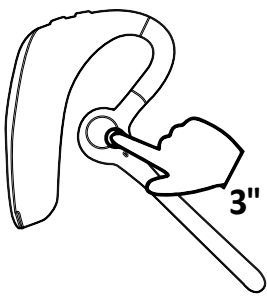

FLUET

- EN ERGONOMIC BLUETOOTH® HEADSET
- IT AURICOLARE BLUETOOTH® ERGONOMICO
- FR ÉCOUTEUR BLUETOOTH® ERGONOMIQUE
- DE ERGONOMISCHES BLUETOOTH®-HEADSET
- ES AURICULAR BLUETOOTH® ERGONOMICO
- RU ЭРГОНОМИЧНАЯ ГАРНИТУРА BLUETOOTH®
- TR ERGONOMİK BLUETOOTH® KULAK İÇİ KULAKLIK
- NL ERGONOMISCH BLUETOOTH® OORDOOPJE
- FI LANGATON BLUETOOTH®-KUULOKE LATAUSKOTELLOLLA
- SV ERGONOMISKA BLUETOOTH® HÖRLURAR
- DA ERGONOMISK BLUETOOTH® HØRETELEFON
- NO ERGONOMISK BLUETOOTH® ØRETELEFON
- PT AURICULAR BLUETOOTH® ERGONOMICO
- CS ERGONOMICKÁ BLUETOOTH® SLUCHÁTKA
- SL ERGONOMIČNA BLUETOOTH® SLUŠALKA
- HR ERGONOMSKA BLUETOOTH® SLUŠALICA
- BG ERGONOMIČNI BLUETOOTH® SLUŠALKI
- EL ΕΡΓΟΝΟΜΙΚΟ ΑΚΟΥΣΤΙΚΟ BLUETOOTH®