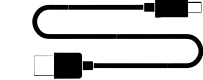

Bluetooth® v.5
Profilis suportados: A2DP v1.3/AVRCP v1.5/HFP v1.6
Portata: 10m
Bluetooth® Frecuençia Range: 2.4GHz ISM
Battery voltage: 3.7V
Battery capacity: 170mAh
Micro-USB port voltage (V): 5V
Micro-USB port current (A): 90mA±10%
Stand-by Time: 25 hours
Talk Time: 25 hours
Play Time: 25 hours
Charging the earbuds: approx. 2 hours
Weight: 18g

Bluetooth® - version 5
Profilis suportati: A2DP v1.3/AVRCP v1.5/HFP v1.6
Portata: 10m
Bluetooth® Frecuençia Range: 2.4 GHz ISM
Tensiune baterie: 3.7 V
Capacitate baterie: 170 mAh
Tensiune port Micro USB (V) : 5 V
Current port Micro USB (A) : 90 mA ± 10 %
Autonomie en stand-by: 25 heures
Autonomie en conversation: 25 heures
Autonomie en lecture: 25 heures
Charge des écouteurs: 2 heures environ
Poids: 18 g

Bluetooth® v.5
Perfiles admitidos: A2DP v1.3/AVRCP v1.5/HFP v1.6
Alcance: 10 m
Rango de frecuencia Bluetooth®: 2.4 GHz ISM
Voltaje de la batería: 3.7 V
Capacidad de la batería: 170 mAh
Voltaje (V) del puerto Micro USB: 5 V
Corriente (A) del puerto Micro USB: 90 mA ± 10 %
Autonomía en modo de espera: 70 horas
Tempo de conversación: 25 horas
Tiempo de reproducción: 25 horas
Carga del auricular: 2 horas aprox.
Peso: 18 g

Bluetooth® v.5
Profilis suportati: A2DP v1.3/AVRCP v1.5/HFP v1.6
Portata: 10m
Bluetooth® Frecuençia Range: 2.4GHz ISM
Batteriespanning: 3.7V
Pil Kapacitet: 170mAh
MicroUSB-port Gerilimi (V): 5V
MicroUSB-port amali (A): 90mA±10%
Reklam Süresi: 70 saat
Konuşma Süresi: 25 saat
Çalma Süresi: 25 saat
Kulak içi kulaklık yeniden şarj edilmesi: Yaklaşık 2 saat
Ağırlık: 18g

Bluetooth® v.5
Tuettud profiilit: A2DP v1.3/AVRCP v1.5/HFP v1.6
Kantama: 10 m
Bluetooth® taajuusalue: 2.4GHz ISM
Akun jännite: 3.7V
Akun kapasiteetti: 170mAh
MicroUSB-portin jännite (V): 5V
MicroUSB-portin virta (A): 90mA±10%
Rekiamisaika: 70 tuntia
Puhelika: 25 tuntia
Chalmaisaika: 25 tuntia
Kuulokkeen lataaminen: noin 2 tuntia
Paino: 18g

Bluetooth® v.5
Understøttede profiler: A2DP v1.3/AVRCP v1.5/HFP v1.6
Rækkevidde: 10 m
Bluetooth® frekvensområde: 2.4GHz ISM
Batterispænding: 3.7V
Batterikapacitet: 170mAh
MicroUSB-portens spænding (V): 5V
MicroUSB-portens effekt (A): 90 mA ± 10 %
Standbytid: 70 timer
Taletid: 25 timer
Ladning af headsettelefon: Cirka 2 timer
Vægt: 18g

Bluetooth® v.5
Perfis suportados: A2DP v1.3/AVRCP v1.5/HFP v1.6
Alcance: 10 metros
Faixa de frequência Bluetooth®: 2.4GHz ISM
Capacidade da bateria: 170mAh
Tensão da porta Micro USB (V): 5V
Corrente da porta Micro USB (A): 90mA±10%
Autonomia em stand-by: 70 horas
Autonomia em conversação: 20 horas
Autonomia em reprodução: 20 horas
Recarga do auricular: cerca de 2 horas
Peso: 18g