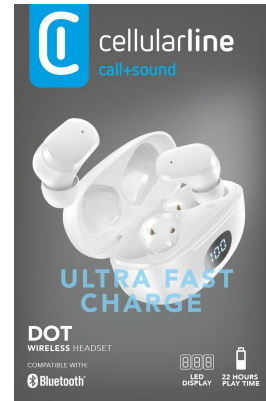

Cellularline DOT

Marchio : Cellularline

Codice prodotto: BTDOTTWSW

Nome del prodotto : DOT

- Completamente Wireless: libero dai fili. Goditi musica e chiamate in totale libertà grazie agli auricolari senza fili.
- Contenuto confezione: auricolari, custodia di ricarica, cavo di ricarica, istruzioni.
- Ultra Fast Charge: ricarica completa degli auricolari in soli 45 minuti
- Display Led: indicazione percentuale di ricarica della case
- Controlli touch. Canzoni, volume e chiamate gestite direttamente dall'auricolare. Play time: 3 ore; Play time totale con custodia di ricarica 15 ore.

DOT

Cellularline DOT:

DOT è l'auricolare in-ear Bluetooth dal design piccolo e tascabile, dotato di custodia di ricarica. Grazie alla ricarica super veloce, DOT riesce a ricaricarsi completamente in 45 minuti all'interno della sua case. Il display LED riporta la percentuale di carica residua della custodia, per sapere quando è necessario ricaricarla (tramite cavo USB-C incluso). Chiamate, musica e volume sono gestiti direttamente dagli auricolari, tramite i controlli touch.