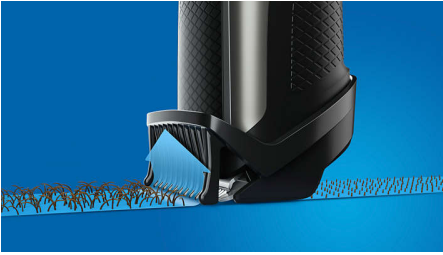

- Rifinisce in modo uniforme e cattura i peli appiattiti
- Lame autoaffilanti senza bisogno di alcuna manutenzione

Un'esperienza premium

- Custodia da viaggio di alta qualità

Stile e precisione

- Incrementi di precisione adatti a ogni barba
- Regolabile su diverse impostazioni di lunghezza

In evidenza

Sistema Lift & Trim PRO

La barba ispida non è più un problema. Il sistema Lift&Trim Pro cattura tutti i peli appiattiti e li solleva verso le lame per un taglio preciso, pur essendo il rifinitore ideale anche per le barbe lunghe.

Lame in metallo autoaffilanti

Adatte anche per i peli più spessi, le lame a doppia affilatura garantiscono sempre contorni precisi e una rifinitura di livello superiore. Non sono necessari olio o lame di ricambio.