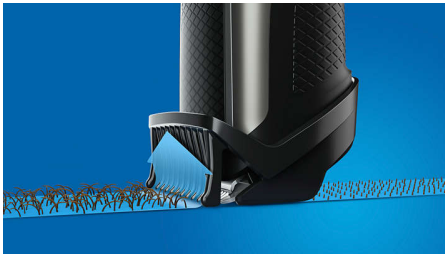

Rifinisci in una sola passata

2 volte più preciso con il sistema Lift & Trim PRO

La rifinitura precisa e omogenea di cui hai bisogno per modellare la tua barba di 3 giorni, corta o lunga. Il sistema innovativo Lift & Trim PRO solleva i peli fino al livello delle lame a doppia affilatura per rifinire in una sola passata.

- Rifinisce in modo uniforme e cattura i peli appiattiti
- Lame autoaffilanti senza bisogno di alcuna manutenzione

Stile e precisione

- Regolabile su diverse impostazioni di lunghezza
- Incrementi di precisione adatti a ogni barba

In evidenza

Sistema Lift & Trim PRO

La barba ispida non è più un problema. Il sistema Lift&Trim Pro cattura tutti i peli appiattiti e li solleva verso le lame per un taglio preciso, pur essendo il rifinitore ideale anche per le barbe lunghe.

Lame in metallo autoaffilanti

Adatte anche per i peli più spessi, le lame a doppia affilatura garantiscono sempre contorni precisi e una rifinitura di livello superiore. Non sono necessari olio o lame di ricambio.