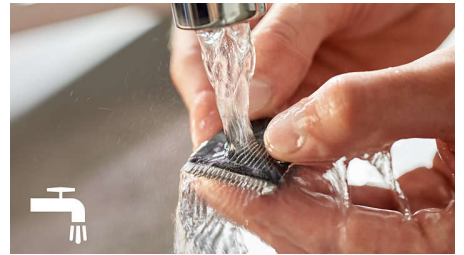

Facile da pulire

Stacca la testina del regolabarba Philips e sciacquala sotto il rubinetto per una pulizia facile. Asciugala prima di riposizionarla sull'apparecchio.