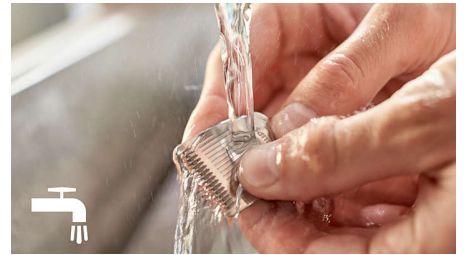

Uso con filo o 60 minuti cordless

Evita ogni intralcio con il regolabarba: una ricarica di 1 ora offre fino a 60 minuti di utilizzo senza filo. In alternativa, puoi tenerlo collegato all'alimentazione per una rifinitura senza interruzioni.

Indicatori di stato della batteria

Gli indicatori di stato della batteria di questo rifinitore ti permettono di sapere se la batteria è bassa, scarica, piena o in carica. In questo modo, puoi caricare il tuo rifinitore in tempo e completamente, senza il rischio di ritrovarti con la batteria scarica nel bel mezzo dell'utilizzo.

Facile da pulire

Stacca la testina del regolabarba Philips e sciacquala sotto il rubinetto per una pulizia facile. Asciugala prima di riposizionarla sull'apparecchio.

Design ergonomico

Un rifinitore veloce, comodo da impugnare e da usare, per poter raggiungere le zone più difficili con maggiore facilità.