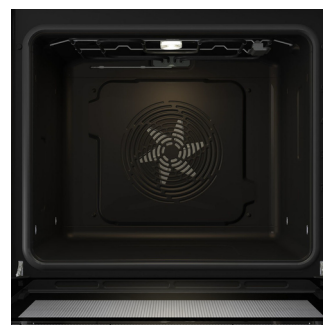

Hisense BSA66226AX forno 77 L 3500 W A Nero, Grigio, Acciaio inox

Marchio : Hisense

Codice prodotto: BSA66226AX

Nome del prodotto : BSA66226AX

Hisense BSA66226AX. Dimensione del forno: Largo, Tipo di forno: Forno elettrico, Capacità interna forno totale: 77 L. Posizionamento dell'apparecchio: Da incasso, Colore del prodotto: Nero, Grigio, Acciaio inox, Tipo di controllo: Manopola, Touch. Tipo di timer: Meccanico, Modalità di impostazione del timer: Timer. Classe efficienza energetica: A, Consumo energetico (convenzionale): 0,97 kWh, Consumo energetico (convezione forzata): 0,82 kWh. Larghezza del compartimento: 56,4 cm, Profondità del compartimento: 55 cm, Altezza del compartimento: 60 cm