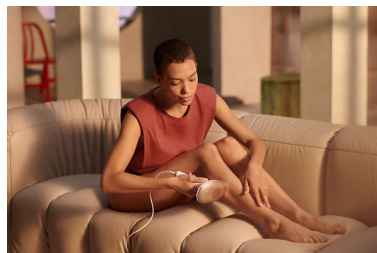

Cavo extra-lungo

Comodo da usare grazie al cavo extra-lungo che permette di raggiungere facilmente le varie zone del corpo e garantisce una migliore maneggevolezza.

Per molti tipi di pelle e di peli

La tecnologia IPL ha bisogno di contrasto tra il colore del pelo e quello della pelle, pertanto funziona su peli di colore biondo scuro, oppure su quelli castani o neri e su pelle da molto chiara a marrone (I- IV).