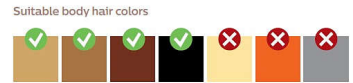

## Sensore della tonalità della pelle

Scegli tra 5 impostazioni di intensità per un'esperienza confortevole. Il sensore di rilevamento della tonalità della pelle evita di trattare zone troppo scure per il trattamento a luce pulsata.

## Per molti tipi di pelle e di peli

La tecnologia IPL ha bisogno di contrasto tra il colore del pelo e quello della pelle, pertanto funziona su peli di colore biondo scuro, oppure su quelli castani o neri e su pelle da molto chiara a marrone (I- IV).